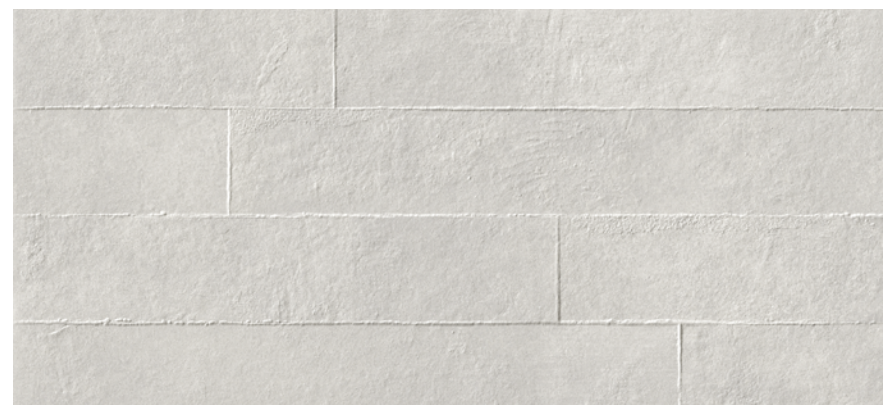

Adine

Red Body | Pasta Roja | Pâte Rouge | Rotscherbig

Matt Red Body

| concrete look

Tech info · Información técnica · Info technique · Informationstechnik

Blanco 33,3x55 · 13"x22"

Rlv Blanco 33,3x55 · 13"x22"

Gris 33,3x55 · 13"x22"

Rlv Gris 33,3x55 · 13"x22"

Marfil 33,3x55 · 13"x22"

Rlv Marfil 33,3x55 · 13"x22"

Blanco 45x45 · 18"x18"

Gris 45x45 · 18"x18"

Marfil 45x45 · 18"x18"

Adine Gris 33,3x55 · 13"x22" / Rlv Adine Blanco 33,3x55 · 13"x22"
Adine Blanco 45x45 · 18"x18"