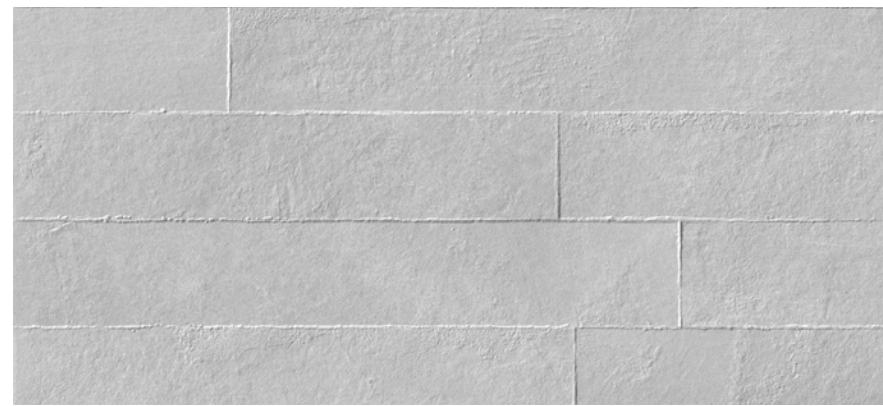

Adine

Red Body | Pasta Roja | Pâte Rouge | Rotscherbig

Matt Red Body

| concrete look

Tech info · Información técnica · Info technique · Informationstechnik

Blanco 33,3x55 · 13"x22"

Rlv Blanco 33,3x55 · 13"x22"

Gris 33,3x55 · 13"x22"

Rlv Gris 33,3x55 · 13"x22"

Marfil 33,3x55 · 13"x22"

Rlv Marfil 33,3x55 · 13"x22"

Blanco 45x45 · 18"x18"

Gris 45x45 · 18"x18"

Marfil 45x45 · 18"x18"

Adine Gris 33,3x55 · 13"x22" / Rlv Adine Blanco 33,3x55 · 13"x22"
Adine Blanco 45x45 · 18"x18"