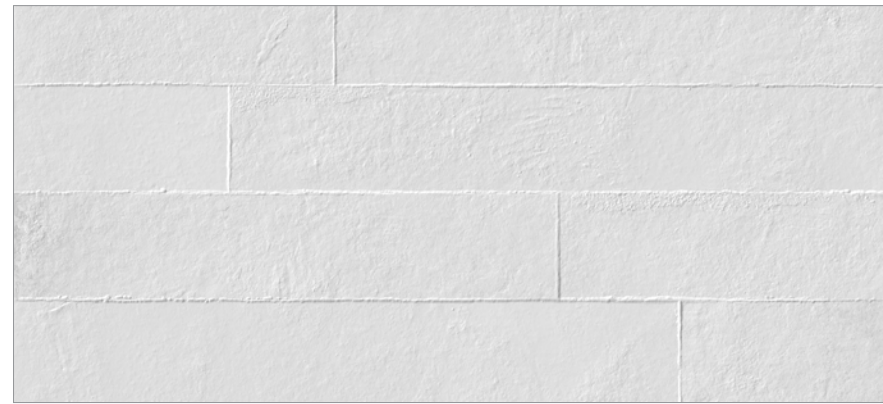

Adine

Red Body | Pasta Roja | Pâte Rouge | Rotscherbig

Matt Red Body

| concrete look

Tech info · Información técnica · Info technique · Informationstechnik

Blanco 33,3x55 · 13"x22"

Rlv Blanco 33,3x55 · 13"x22"

Gris 33,3x55 · 13"x22"

Rlv Gris 33,3x55 · 13"x22"

Marfil 33,3x55 · 13"x22"

Rlv Marfil 33,3x55 · 13"x22"

Blanco 45x45 · 18"x18"

Gris 45x45 · 18"x18"

Marfil 45x45 · 18"x18"

Adine Gris 33,3x55 · 13"x22" / Rlv Adine Blanco 33,3x55 · 13"x22"
Adine Blanco 45x45 · 18"x18"