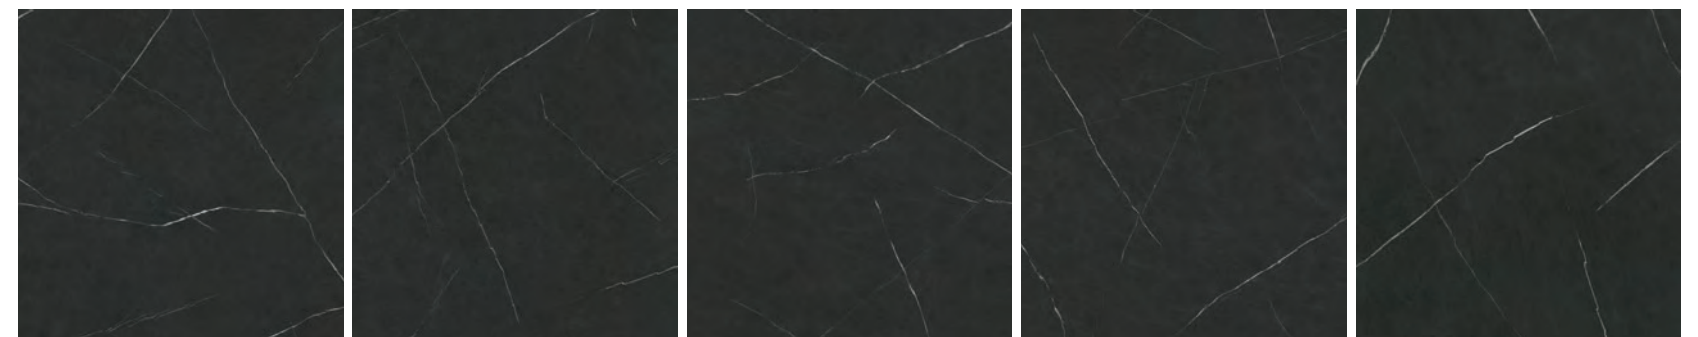

Piezas especiales · Special pieces · Pièces Spéciales · Formstücke

* Consultar stocks y cantidades mínimas.