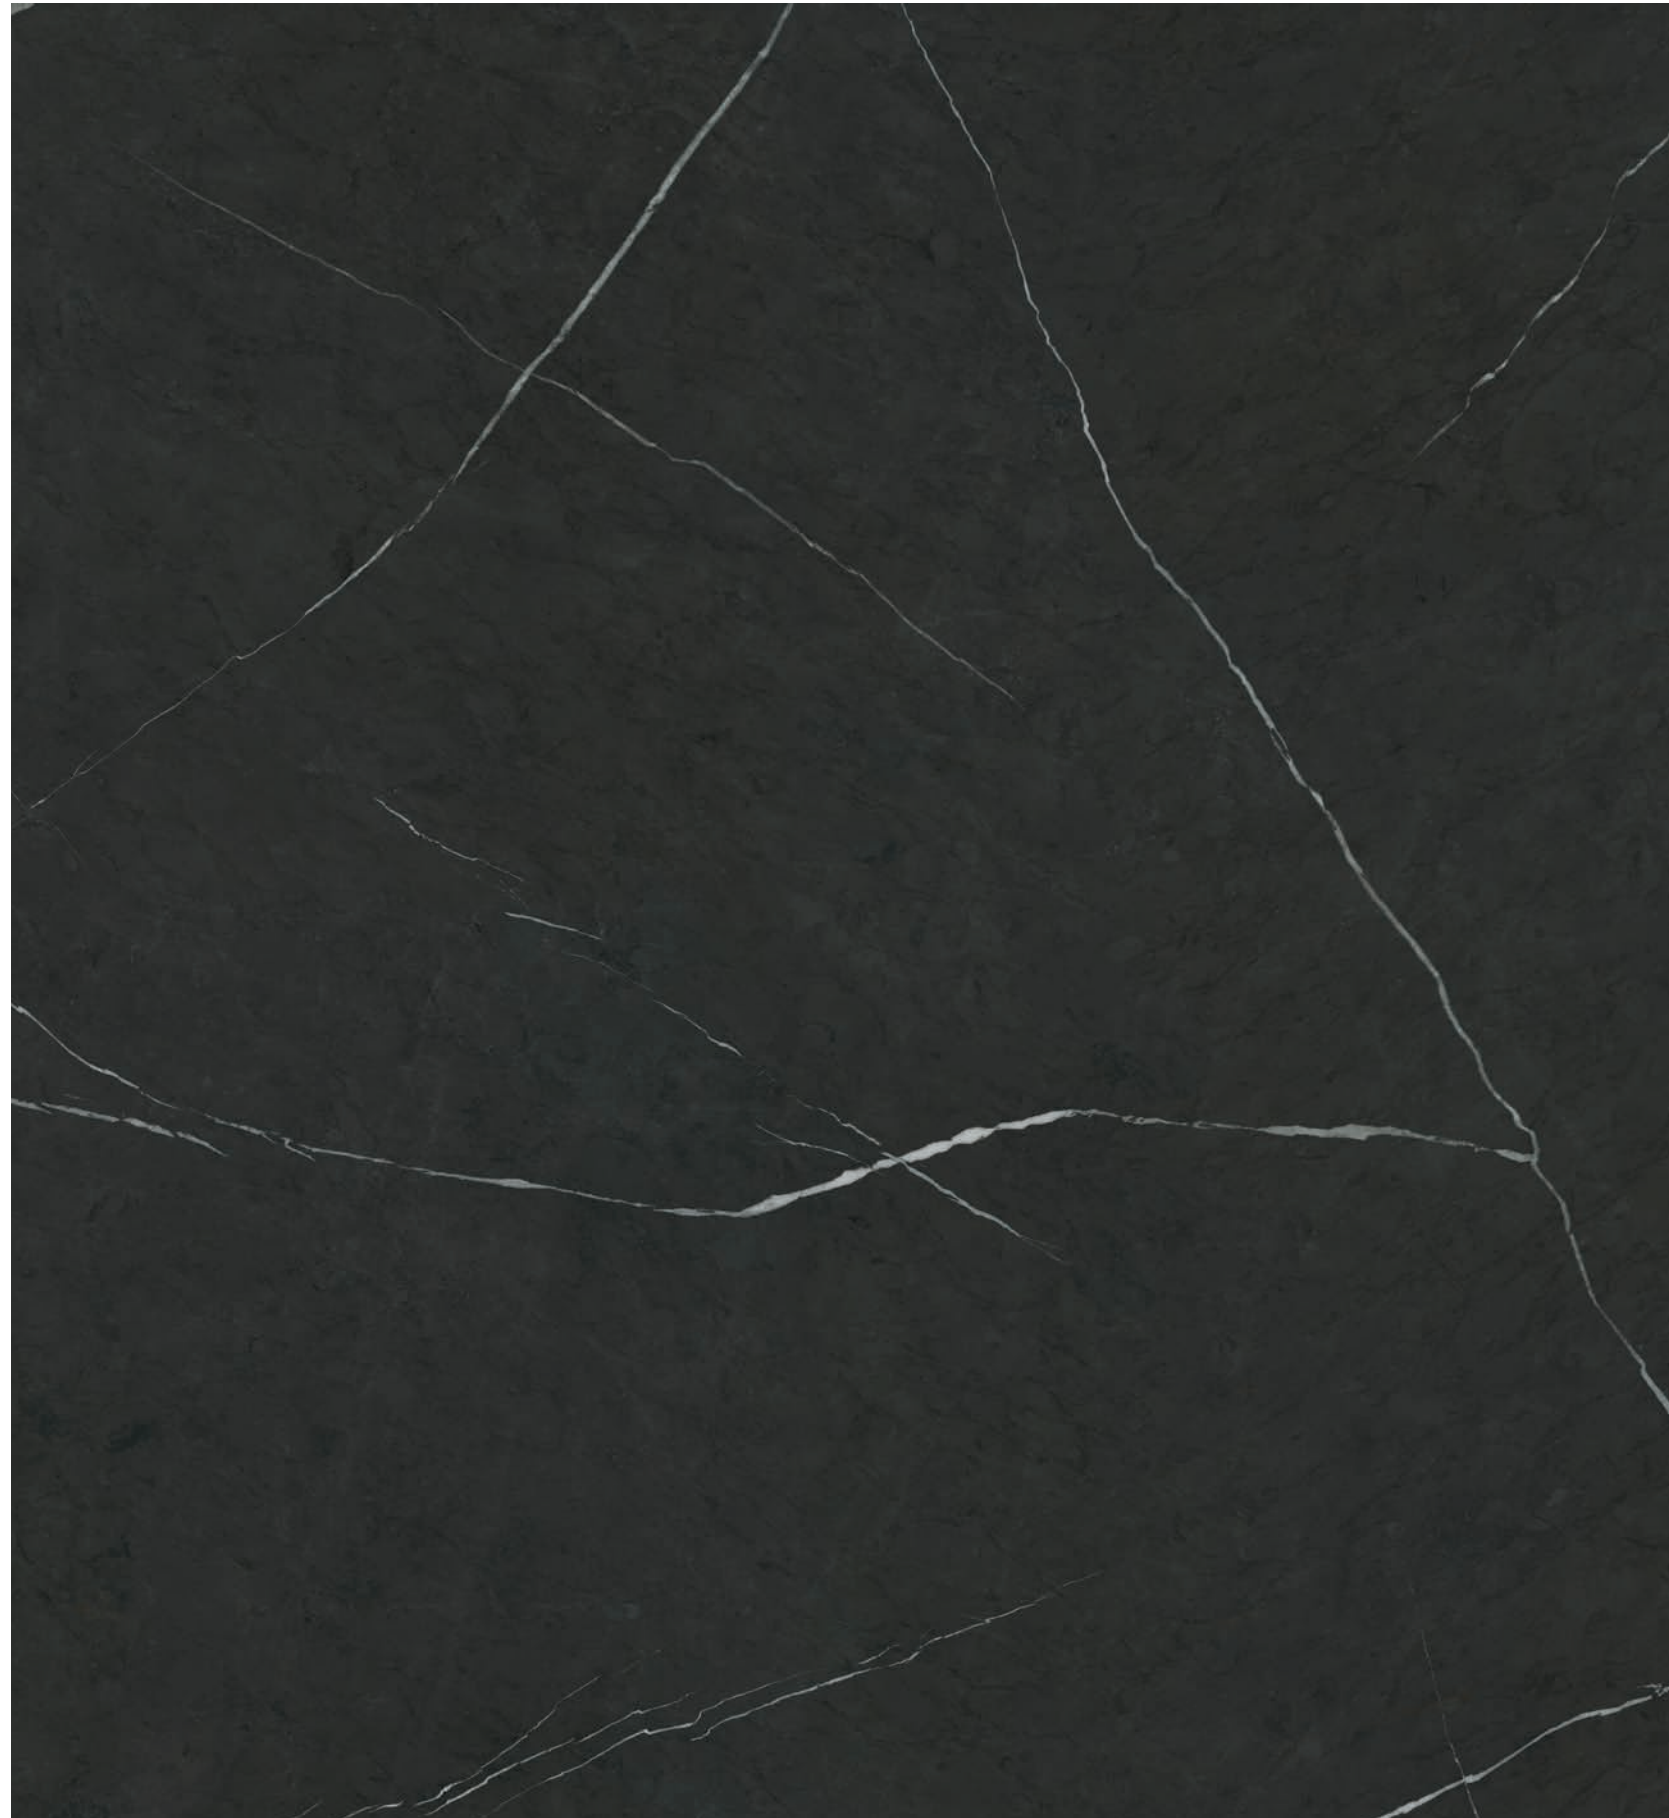

Arpeggio

Porcelain | Porcelánico | Grès Cérame | Feinsteinzeug

Nero

Super Polished

| marble look

Tech info · Información técnica · Info technique · Informationstechnik

Arpeggio Nero 120x280 · 48"x110"

	Nero	Matt	Shade Variation	Graphic Development
PORCELAIN				
120x280x6mm rec · 48"x110"		M171	V3	3 faces