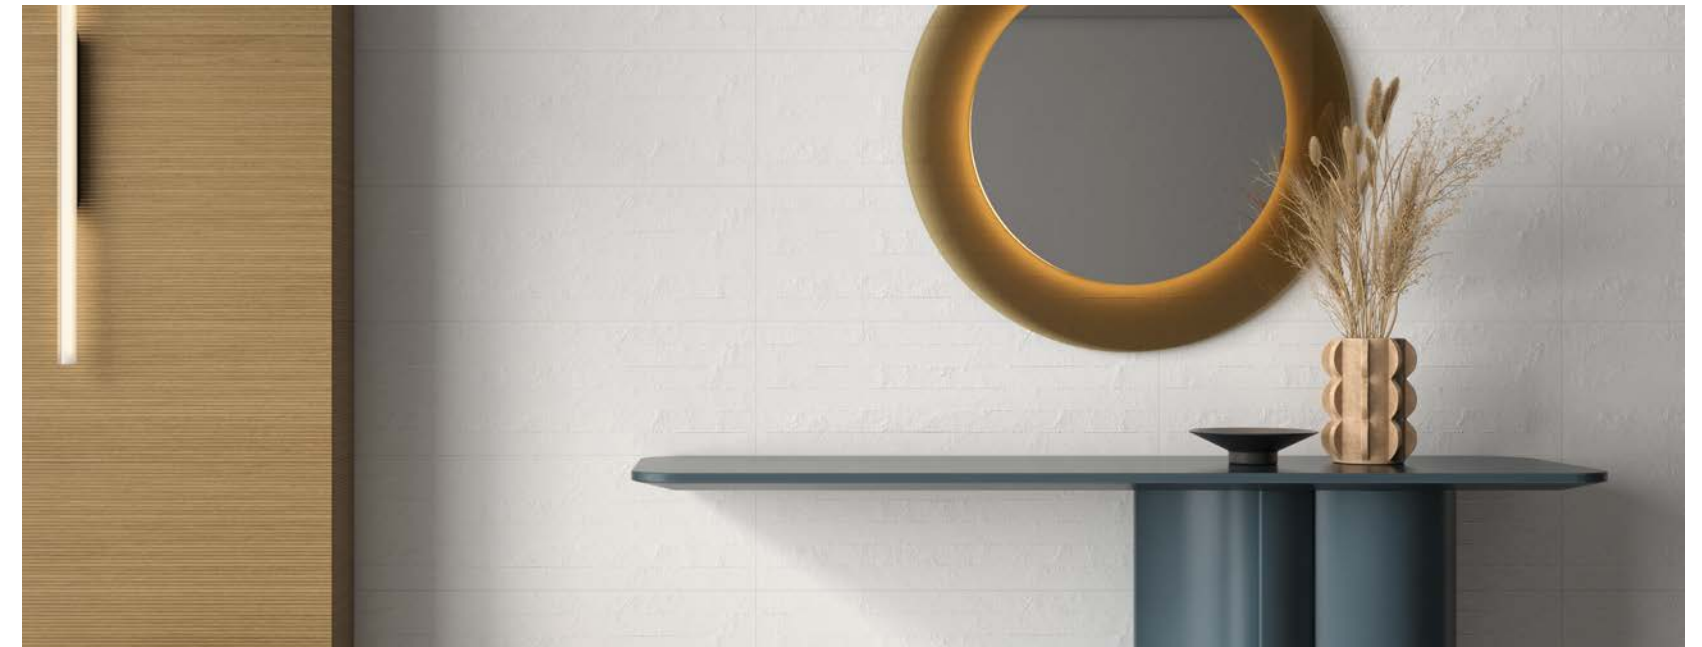

Blanco Wall 30x90 · 12"x36"
Rlv Nordik Nogal 30x90 · 12"x36"

WHITE BODY	Blanco	Gloss	Matt	Shade Variation	Graphic Development
60x120 rec · 24"x48"	•		M214	V1	1 face
33,3x100 rec · 13"x40"	•	M050	M050	V1	1 face
33,3x100 Gardena rec · 13"x40"	•		M050	V1	1 face
30x90 rec · 12"x36"	•	M057	M057	V1	1 face
30x90 RLV rec · 12"x36"	•	M062	M062	V1	1 face
30x90 Wall rec · 12"x36"	•		M062	V1	1 face
30x90 Gardena rec · 12"x36"	•		M057	V1	1 face
30x90 Lary rec · 12"x36"	•		M057	V1	1 face
30x90 Fasa rec · 12"x36"	•		M057	V1	1 face
30x90 Niseko rec · 12"x36"	•		M062	V1	1 face
36x80 · 14"x31"	•	M042	M042	V1	1 face
36x80 Gardena · 14"x31"	•		M042	V1	1 face
30x60 · 12"x24"	•	M294	M294	V1	
30x60(n) rec · 12"x24"	•	M041	M041	V1	1 face
RED BODY (pág. 522)					
25x70 Polar · 10"x28"	•	M018		V1	1 face
25x70 Artic · 10"x28"	•		M018	V1	1 face
31,6x60 · 12,6"x24"	•	M019	M019	V1	1 face
31,6x60 RLV · 12,6"x24"	•	M022	M022	V1	1 face
33,3x55 Artic · 13"x22"	•		M011	V1	1 face
33,3x55 Polar · 13"x22"	•	M011		V1	
33,3x55 Cubic · 13"x22"	•	M014		V1	1 face
33,3x55 Sky · 13"x22"	•	M014		V1	1 face