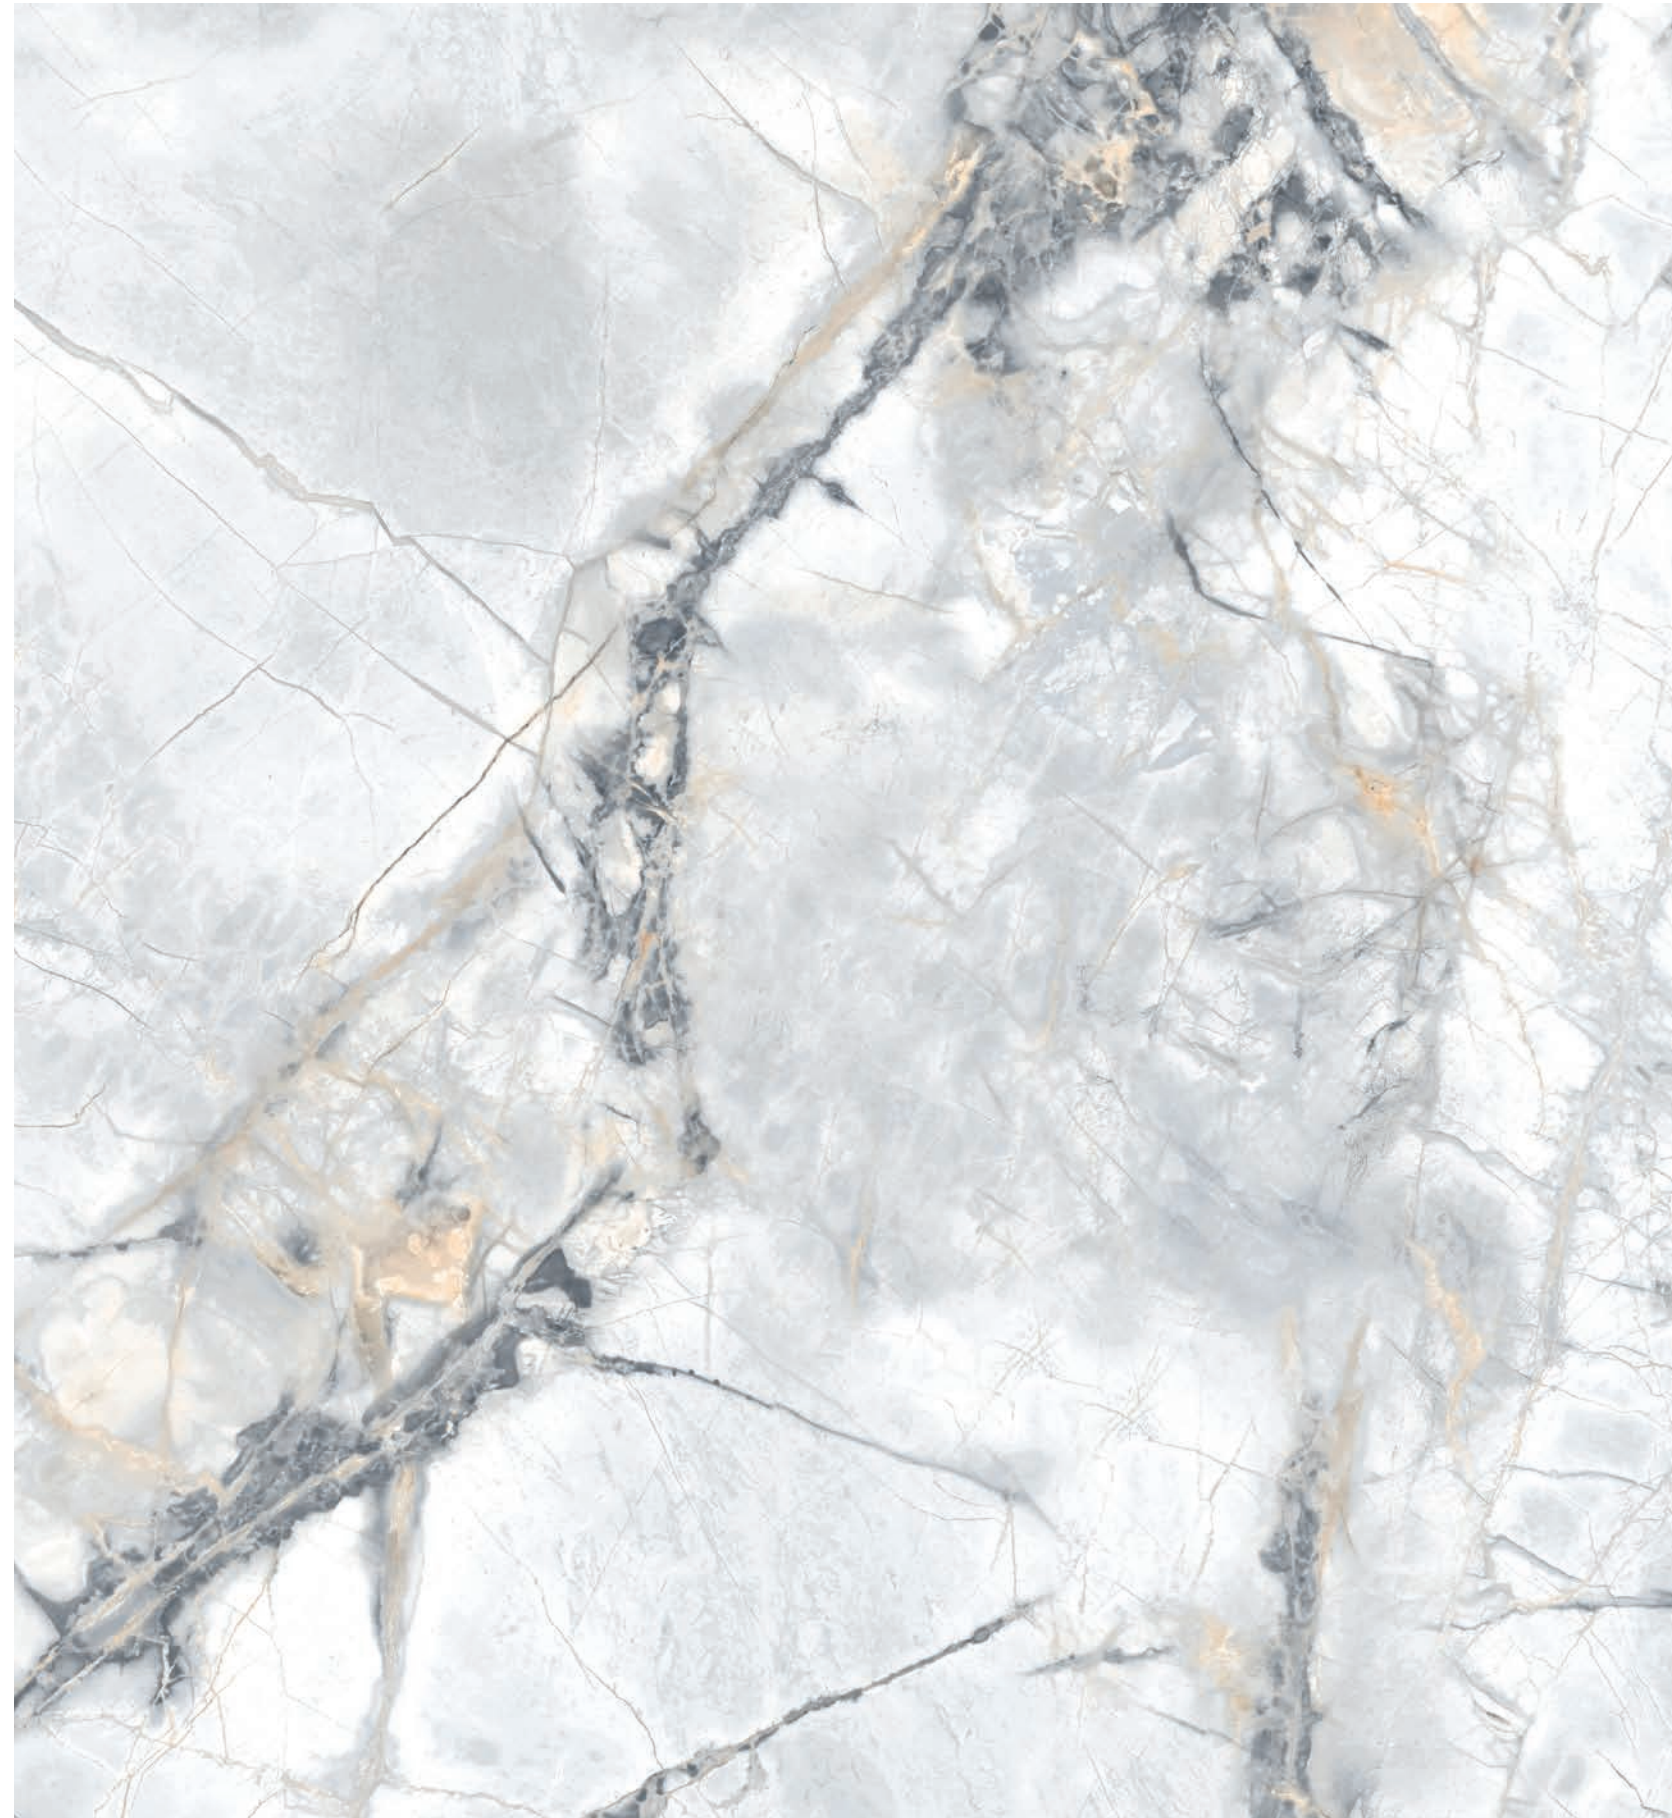

Borgia

Porcelain | Porcelánico | Grès Cérame | Feinsteinzeug

Matt Glazed

| marble look

Blanco

Tech info · Información técnica · Info technique · Informationstechnik

Borgia Blanco 60x120 · 24"x48"

PORCELAIN	Blanco	Matt	Shade Variation	Graphic Development
60x120(n) rec · 24"x48"	•	M068	V2	9 faces
60x60 rec · 24"x24"	•	M056	V2	10 faces

Malla TC 30x30(2,3x2,3)
12"x12"(0,9"x0,9")

Malla Hexagonal
32,5x22,5 · 13"x9"

Rodapie Romo
(Disponible en todos los formatos)

* Consultar stocks y cantidades mínimas