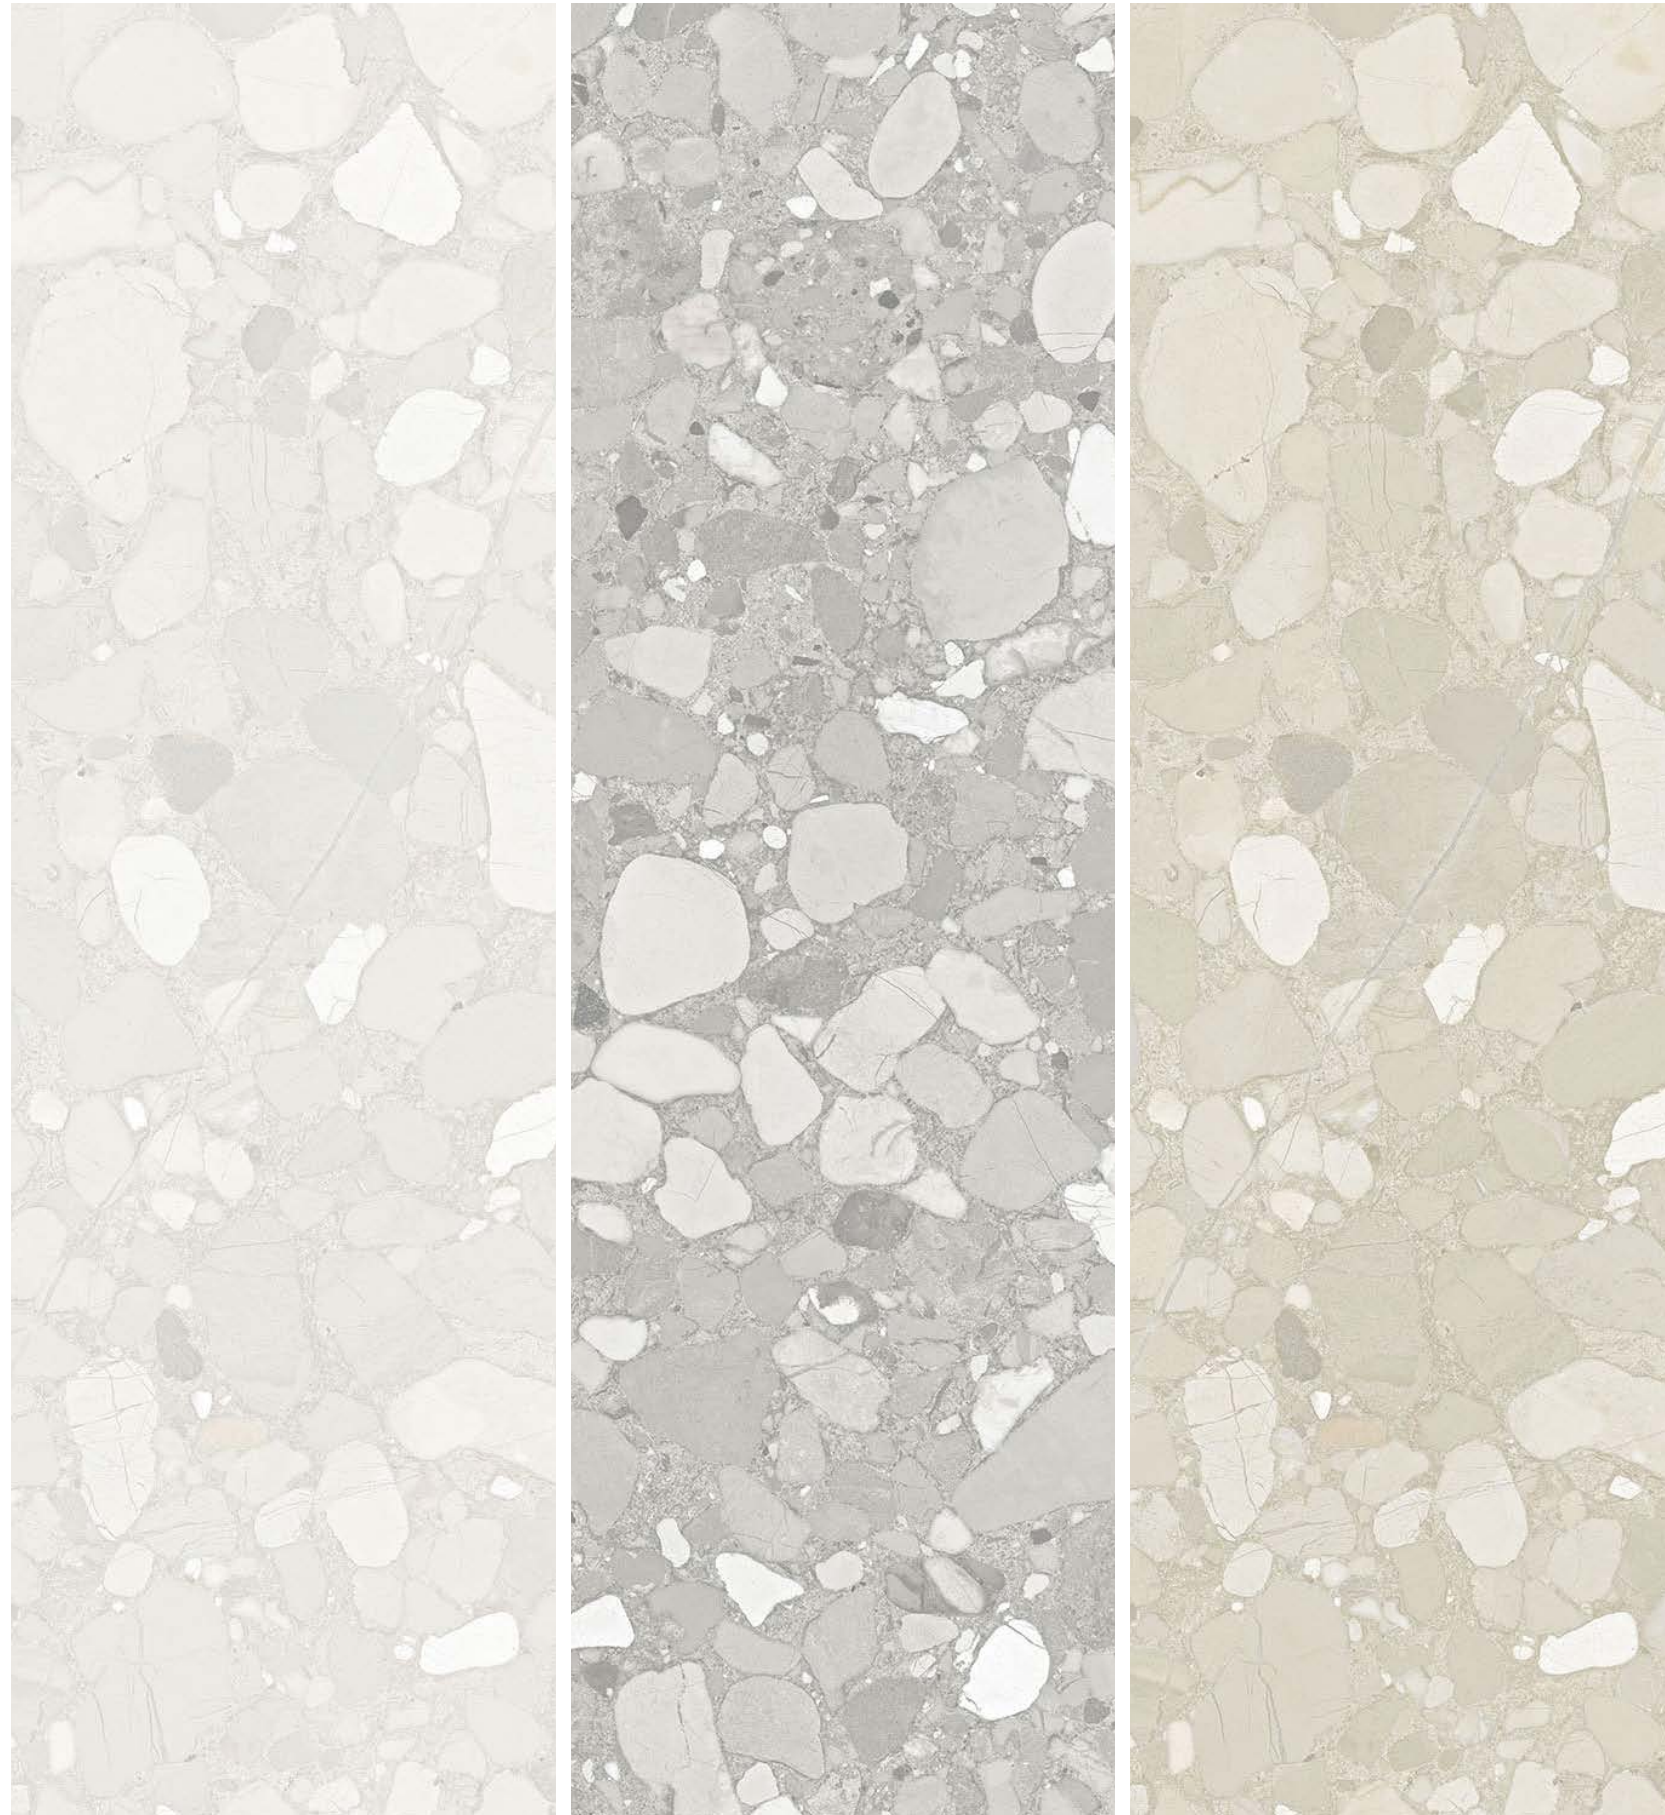

# Colorado

Porcelain | Porcelánico | Grès Cérame | Feinsteinzeug

Glazed Porcelain

| stone look

Tech info · Información técnica · Info technique · Informationstechnik

Blanco

Perla

Beige

Colorado Beige 60x120 · 24"x48"

PORCELAIN	Blanco	Perla	Beige	Matt	Class	R Value	Shade Variation	Graphic Development
60x120(n) rec · 24"x48"	•	•	•	M068	C1	R9	V3	10 faces
60x60 rec · 24"x24"	•	•	•	M056	C1	R9	V3	20 faces