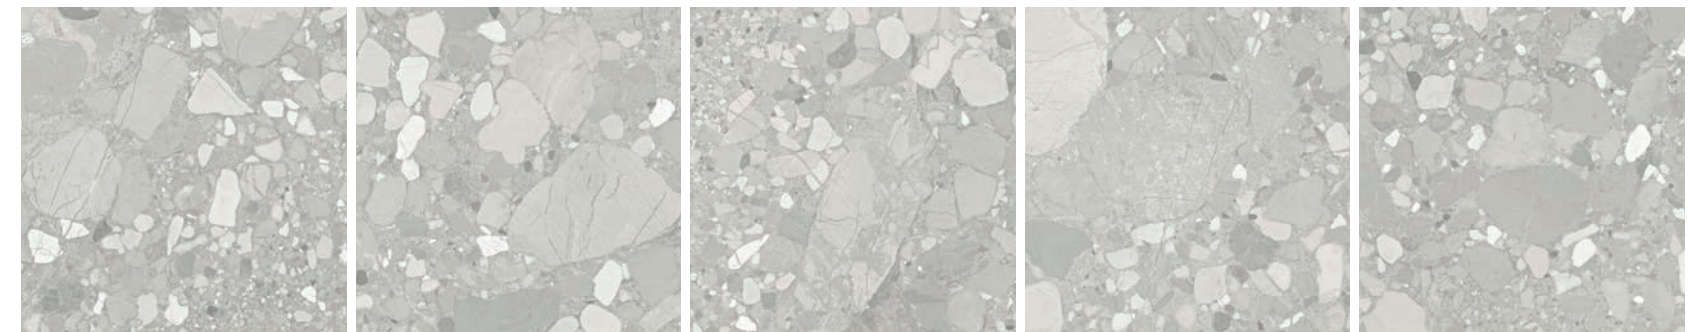

Piezas especiales · Special pieces · Pièces Spéciales · Formstücke

* Consultar stocks y cantidades mínimas