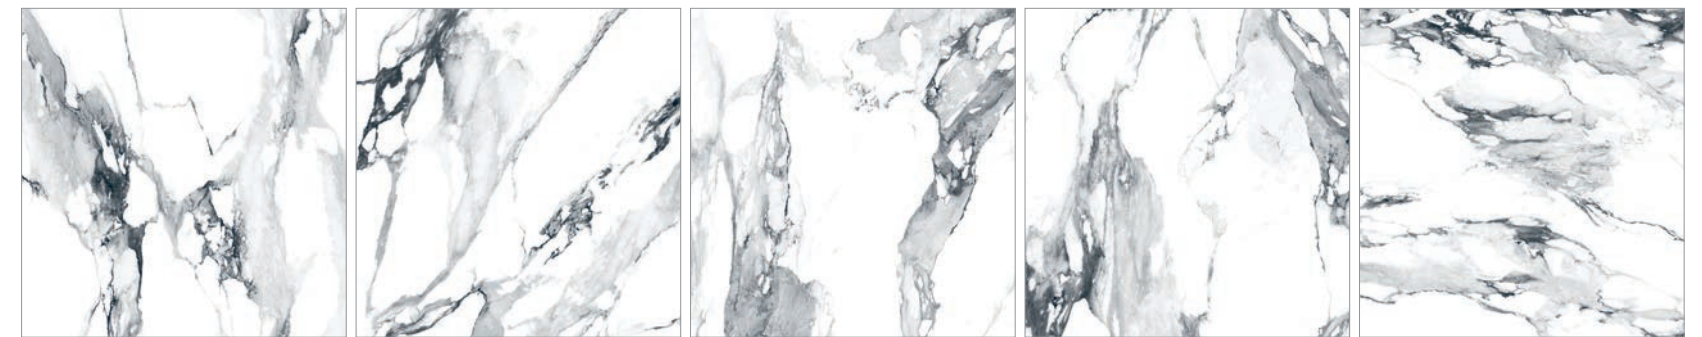

Piezas especiales · Special pieces · Pièces Spéciales · Formstücke

* Consultar stocks y cantidades mínimas