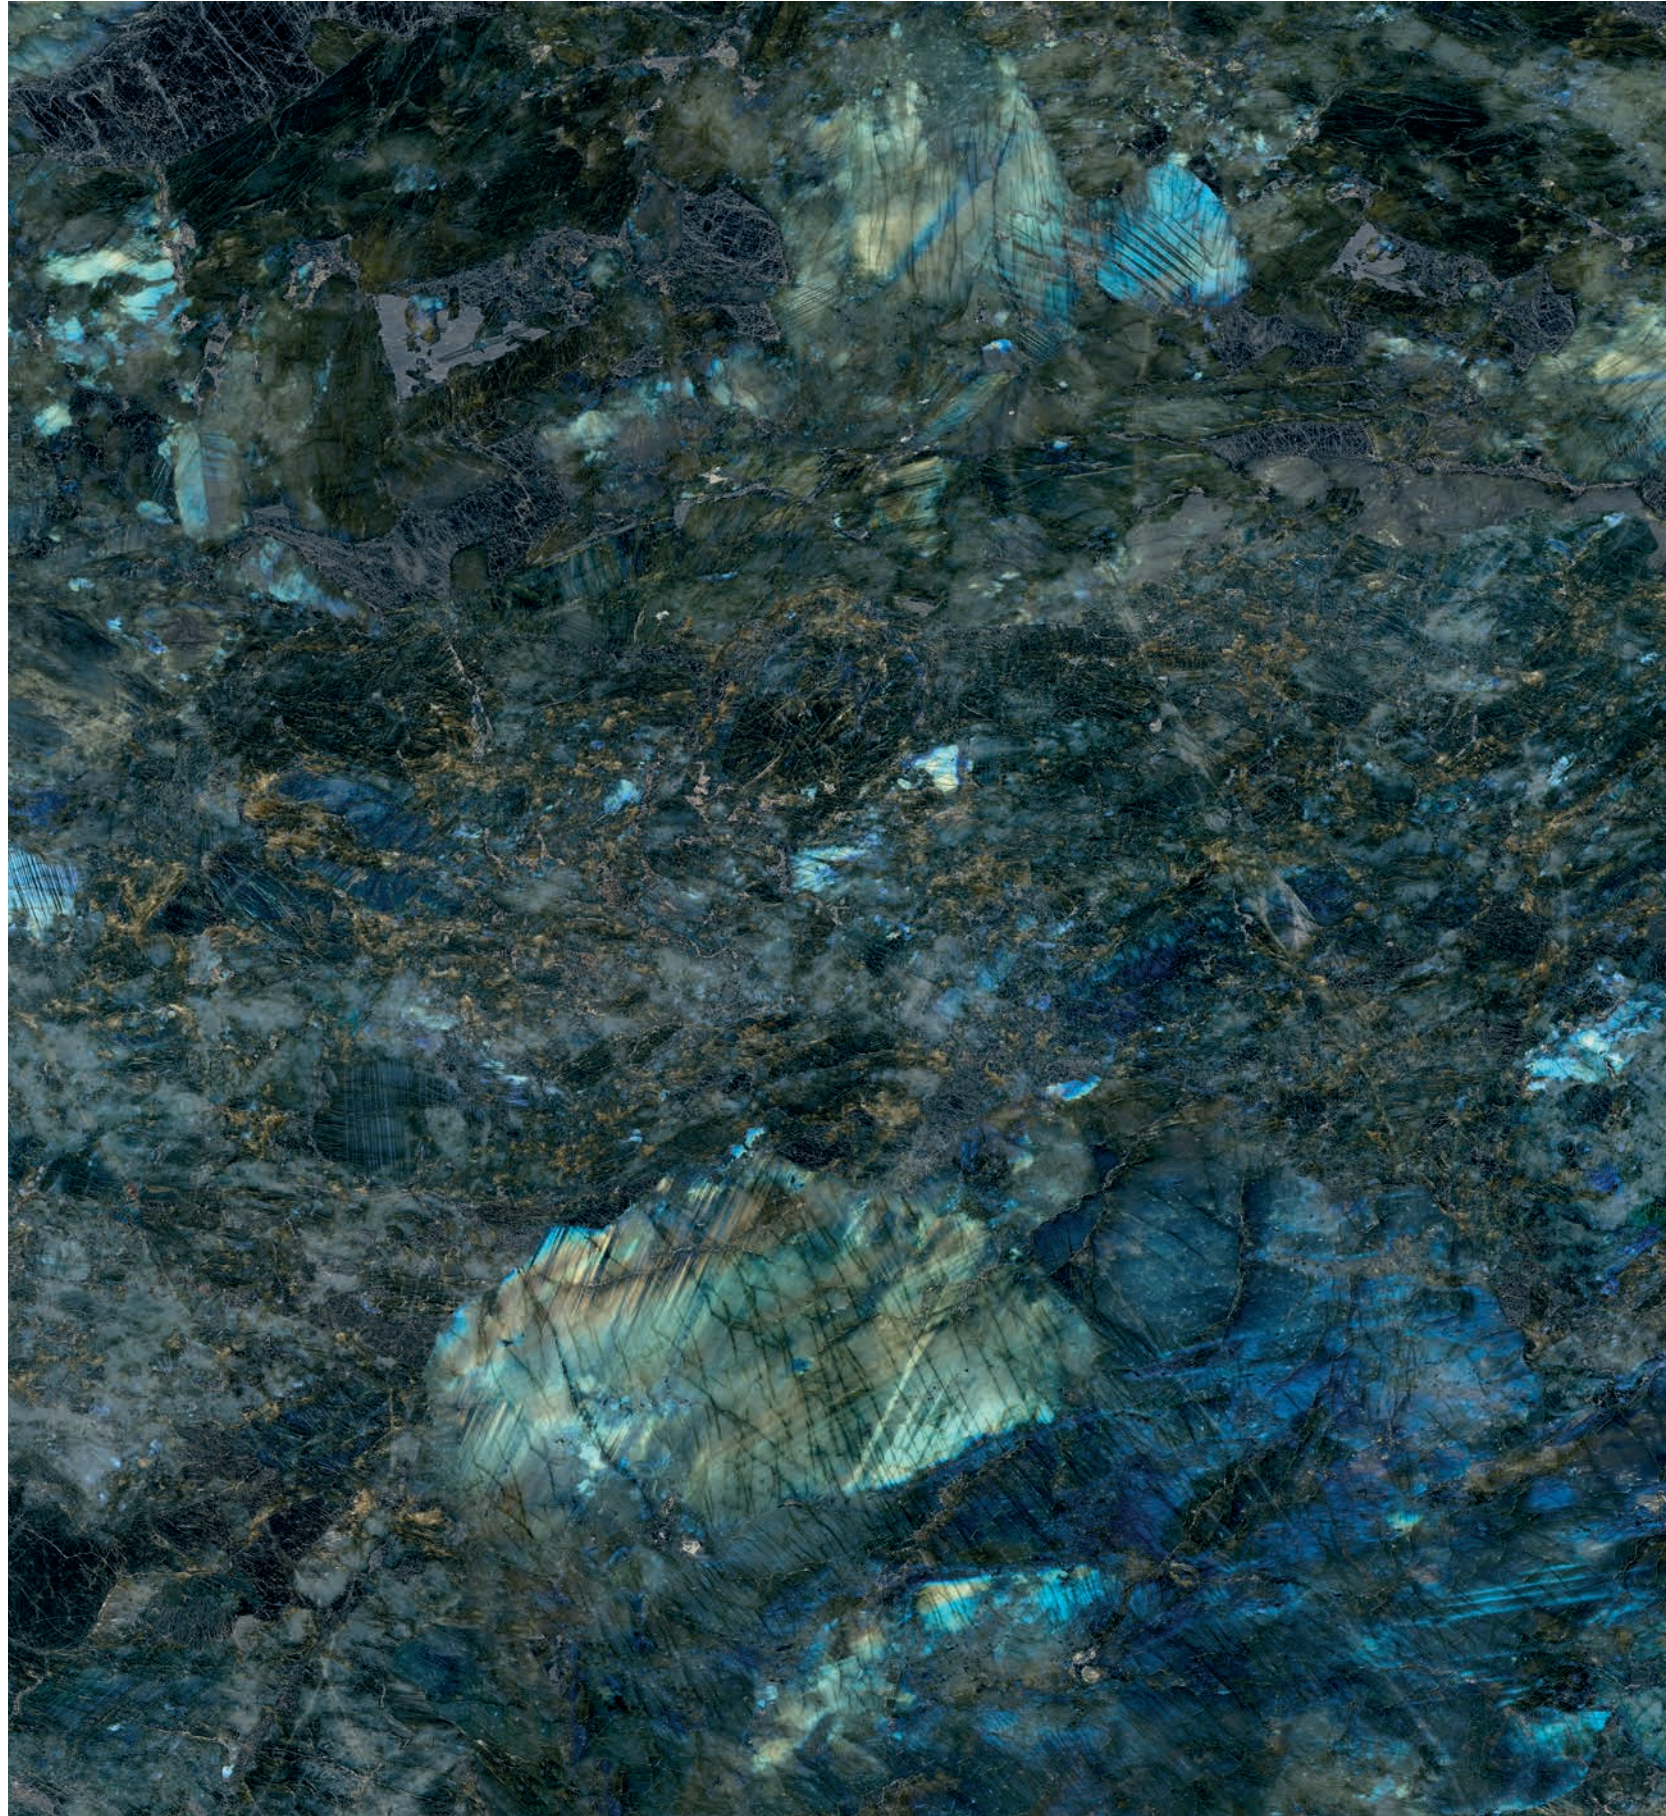

Labradorite

Porcelain | Porcelánico | Grès Cérame | Feinsteinzeug

Blue

Super Polished
| marble look

Tech info · Información técnica · Info technique · Informationstechnik

Labradorite Blue 120x120 · 48"x48"

Blue

SPol

Shade Variation

Graphic Development

PORCELAIN

120x280x6mm rec · 48"x110"	•	M172	V3	4 faces
120x120 rec · 48"x48"	•	M115	V3	9 faces
60x120 rec · 24"x48"	•	M110	V3	18 faces

Graphic Development · Desarrollo Gráfico · Développement Graphique · Grafiken

Blue 120x120 · 48"x48"

Piezas especiales · Special pieces · Pièces Spéciales · Formstücke

Malla 30x30(5x5)
12"x12"(2"x2")

Malla 30x30(3x15)
12"x12"(1,5"x6")

Malla TC 30x30(2,3x2,3)
12"x12"(0,9"x0,9")

Malla Bask
34x34 · 13,5"x13,5"

Malla Hexagonal
32,5x22,5 · 13"x9"

Rodapie Romo
(Disponible en todos los formatos)

* Consultar stocks y cantidades mínimas