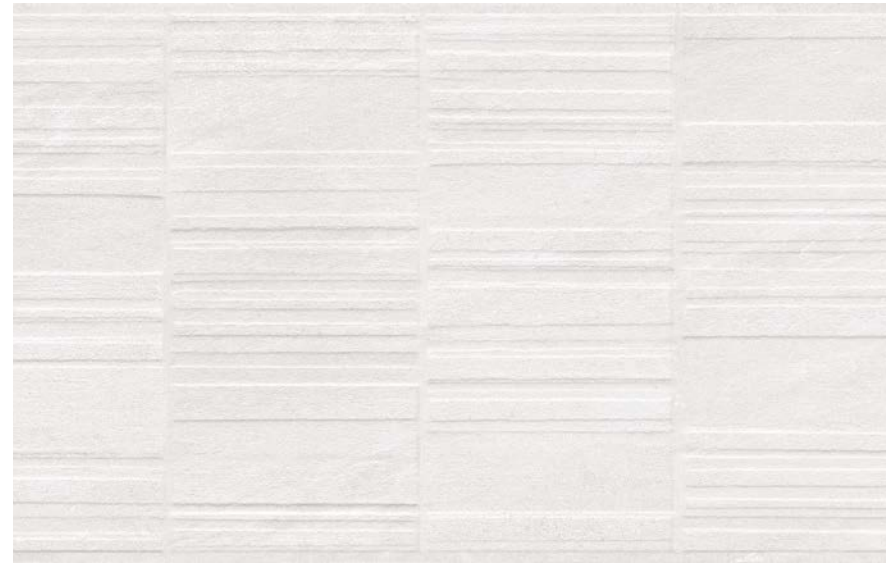

Lavica

White Body | Pasta Blanca | Pâte Blanche | Weisscherbig

Matt White Body

| stone look

Tech info · Información técnica · Info technique · Informationstechnik

Blanco 30x90 rec · 12"x36"

Rlv Blanco 30x90 rec · 12"x36"

Perla 30x90 rec · 12"x36"

Rlv Perla 30x90 rec · 12"x36"

Arena 30x90 rec · 12"x36"

Rlv Arena 30x90 rec · 12"x36"

Lavica Arena 30x90 · 12"x36" / Rlv Lavica Arena 30x90 · 12"x36"
Lavica Arena 120x120 · 48"x48"

PORCELAIN (pág. 172-175)	Blanco	Perla	Mica	Arena	Matt	Adz	Class	R Value	Shade Variation	Graphic Development
120x280x6mm rec · 48"x110"	•	•	•		M171				V3	4 faces
120x120 rec · 48"x48"	•	•	•	•	M108		C1	R10B	V3	10 faces
60x120 rec · 24"x48"	•	•	•	•	M094		C1	R10B	V3	20 faces
60x60 rec · 24"x24"	•	•	•	•	M070		C1	R10B	V3	30 faces
30x60 rec · 12"x24"	•	•	•	•	M065		C1	R10B	V3	60 faces
WHITE BODY										
30x90 rec · 12"x36"	•	•		•	M057		-	-	V3	17 faces
30x90 RLV rec · 12"x36"	•	•		•	M062		-	-	V3	4 faces
RED BODY (pág. 492)										
33,3x33,3 ADZ · 13"x13"		•		•		M155	C3	R10	V3	18 faces