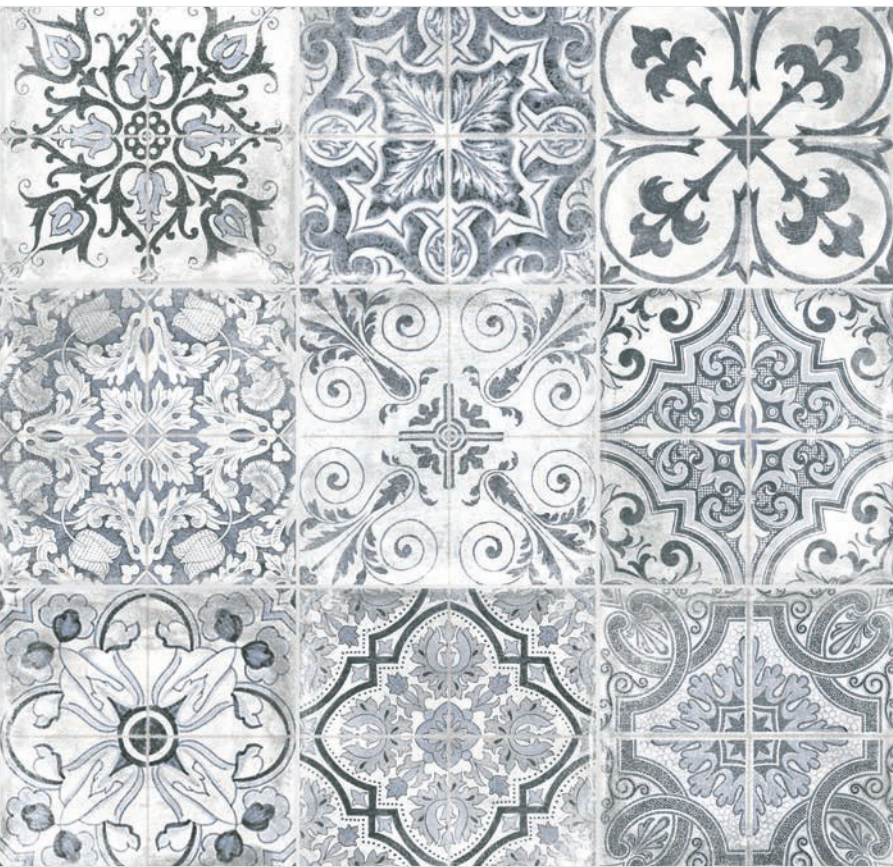

Manises

Porcelain | Porcelánico | Grès Cérame | Feinsteinzeug

Glazed Porcelain

| unique look

Tech info · Información técnica · Info technique · Informationstechnik

Manises 60,8x60,8 · 24"x24"

Manises

PORCELAIN

60,8x60,8 · 24"x24"

Manises

Matt

MO38

Shade Variation

V3

Graphic Development

4 faces