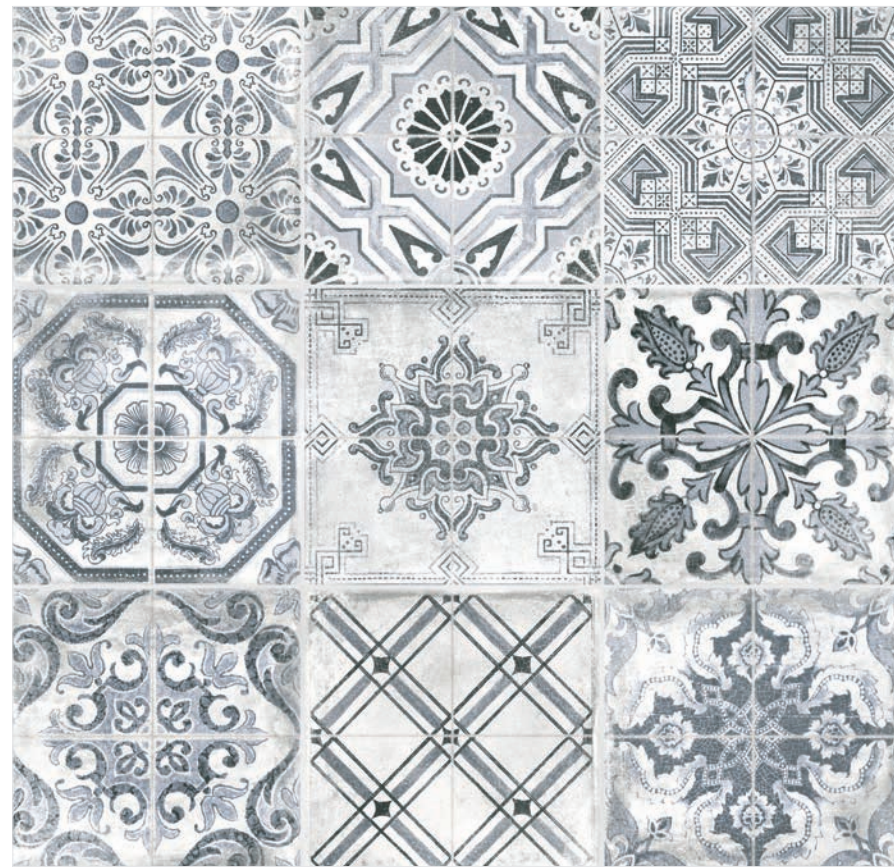

Manises

Porcelain | Porcelánico | Grès Cérame | Feinsteinzeug

Glazed Porcelain

| unique look

Tech info · Información técnica · Info technique · Informationstechnik

Manises 60,8x60,8 · 24"x24"

Manises

PORCELAIN

60,8x60,8 · 24"x24"

Manises

Matt

MO38

Shade Variation

V3

Graphic Development

4 faces