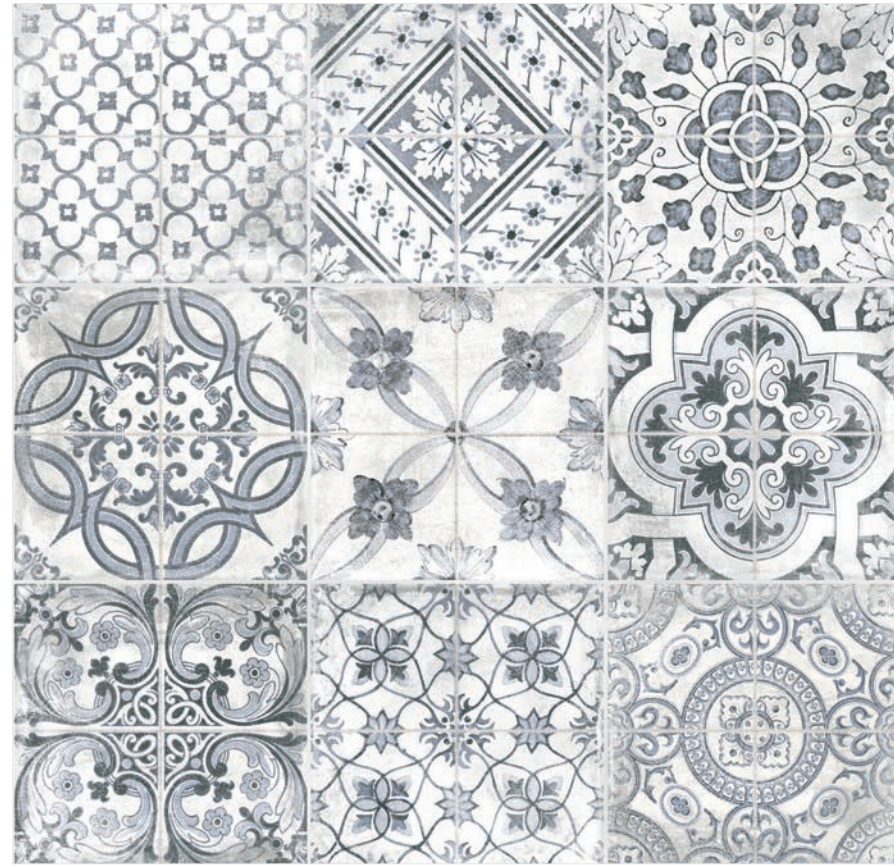

Manises

Porcelain | Porcelánico | Grès Cérame | Feinsteinzeug

Glazed Porcelain

| unique look

Tech info · Información técnica · Info technique · Informationstechnik

Manises 60,8x60,8 · 24"x24"

Manises

PORCELAIN

60,8x60,8 · 24"x24"

Manises

Matt

MO38

Shade Variation

V3

Graphic Development

4 faces