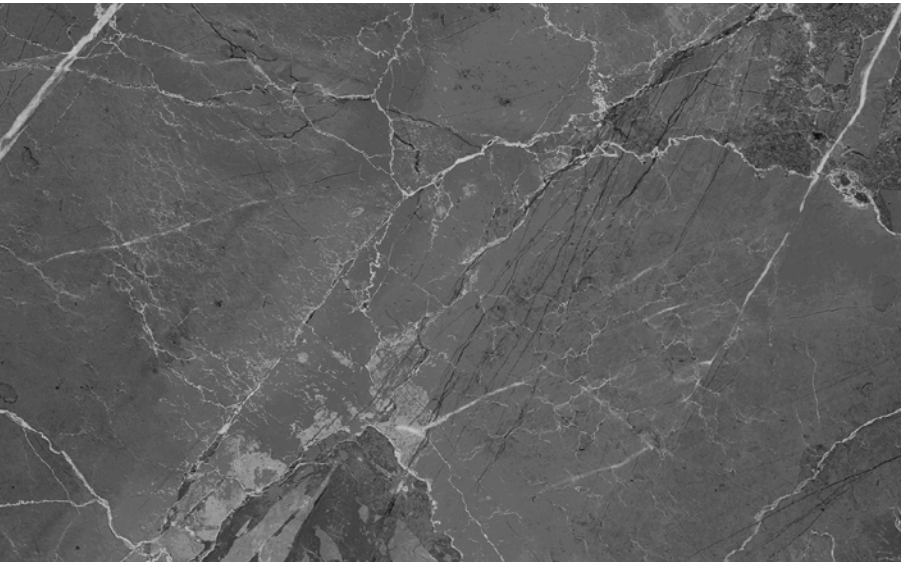

Navia

Red Body | Pasta Roja | Pâte Rouge | Rotscherbig

Glossy Red Body

| marble look

Tech info · Información técnica · Info technique · Informationstechnik

Gris 33,3x55 · 13"x22"

Rlv Gris 33,3x55 · 13"x22"

Marengo 33,3x55 · 13"x22"

Rlv Marengo 33,3x55 · 13"x22"

Marengo 45x45 · 18"x18"

Navia Gris 33,3x55 · 13"x22" / Navia Marengo 33,3x55 · 13"x22" / Rlv Navia Marengo 33,3x55 · 13"x22"
Navia Marengo 45x45 · 18"x18"

RED BODY			Gloss	Shade Variation	Graphic Development
	Gris	Marengo			
33,3x55 · 13"x22"	•	•	M011	V3	16 faces
33,3x55 RLV · 13"x22"	•	•	M014	V3	4 faces
45x45 · 18"x18"		•	M012	V3	8 faces