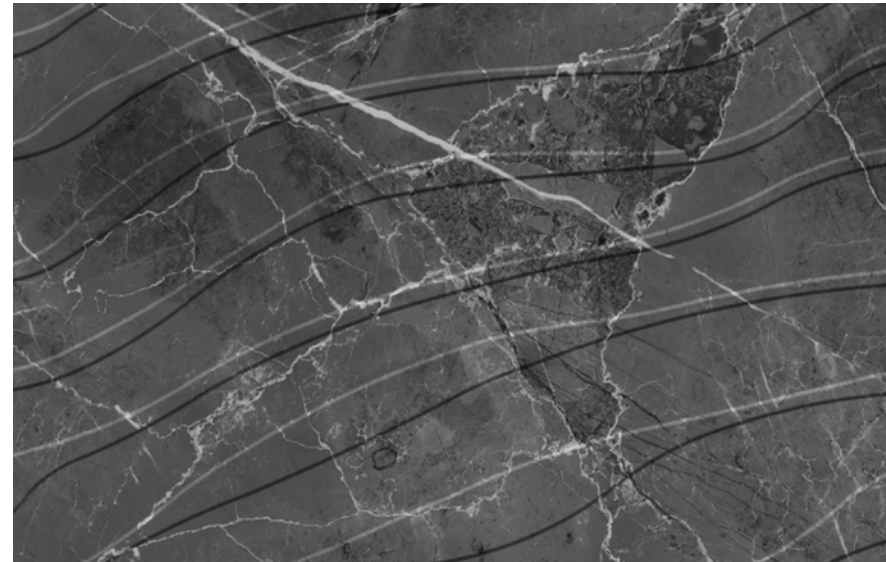

Navia

Red Body | Pasta Roja | Pâte Rouge | Rotscherbig

Glossy Red Body

| marble look

Tech info · Información técnica · Info technique · Informationstechnik

Gris 33,3x55 · 13"x22"

Rlv Gris 33,3x55 · 13"x22"

Marengo 33,3x55 · 13"x22"

Rlv Marengo 33,3x55 · 13"x22"

Marengo 45x45 · 18"x18"

Navia Gris 33,3x55 · 13"x22" / Navia Marengo 33,3x55 · 13"x22" / Rlv Navia Marengo 33,3x55 · 13"x22"
Navia Marengo 45x45 · 18"x18"

RED BODY			Gloss	Shade Variation	Graphic Development
	Gris	Marengo			
33,3x55 · 13"x22"	•	•	M011	V3	16 faces
33,3x55 RLV · 13"x22"	•	•	M014	V3	4 faces
45x45 · 18"x18"		•	M012	V3	8 faces