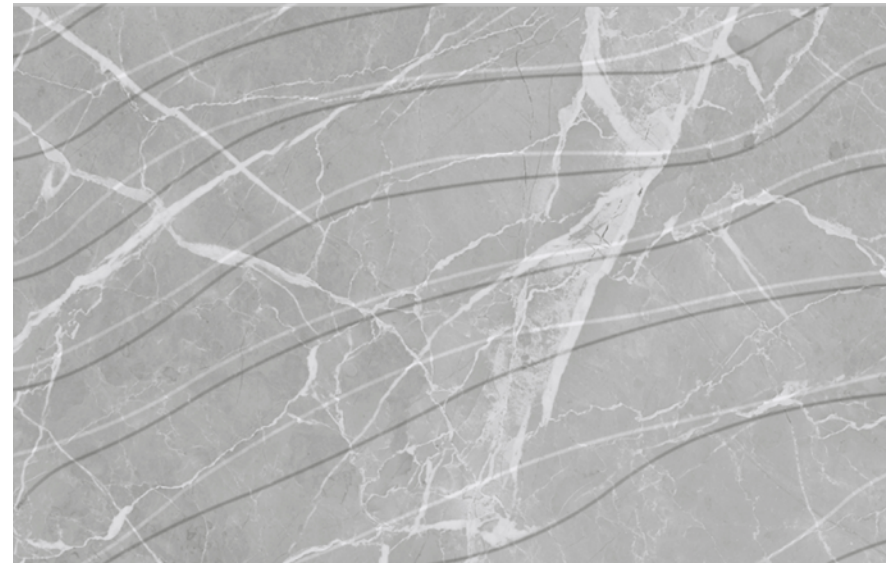

Navia

Red Body | Pasta Roja | Pâte Rouge | Rotscherbig

Glossy Red Body

| marble look

Tech info · Información técnica · Info technique · Informationstechnik

Gris 33,3x55 · 13"x22"

Rlv Gris 33,3x55 · 13"x22"

Marengo 33,3x55 · 13"x22"