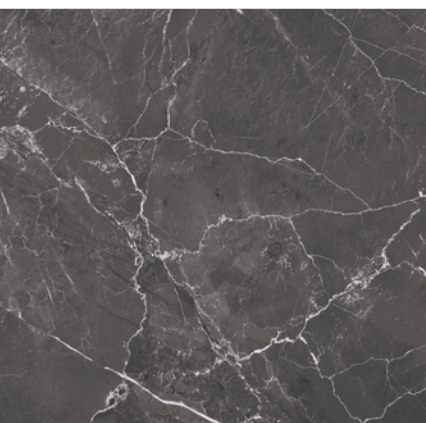

Navia

Red Body | Pasta Roja | Pâte Rouge | Rotscherbig

Glossy Red Body

| marble look

Tech info · Información técnica · Info technique · Informationstechnik

Gris 33,3x55 · 13"x22"

Rlv Gris 33,3x55 · 13"x22"

Marengo 33,3x55 · 13"x22"

Rlv Marengo 33,3x55 · 13"x22"

Marengo 45x45 · 18"x18"

Navia Gris 33,3x55 · 13"x22" / Navia Marengo 33,3x55 · 13"x22" / Rlv Navia Marengo 33,3x55 · 13"x22"
Navia Marengo 45x45 · 18"x18"

RED BODY			Gloss	Shade Variation	Graphic Development
	Gris	Marengo			
33,3x55 · 13"x22"	•	•	M011	V3	16 faces
33,3x55 RLV · 13"x22"	•	•	M014	V3	4 faces
45x45 · 18"x18"		•	M012	V3	8 faces