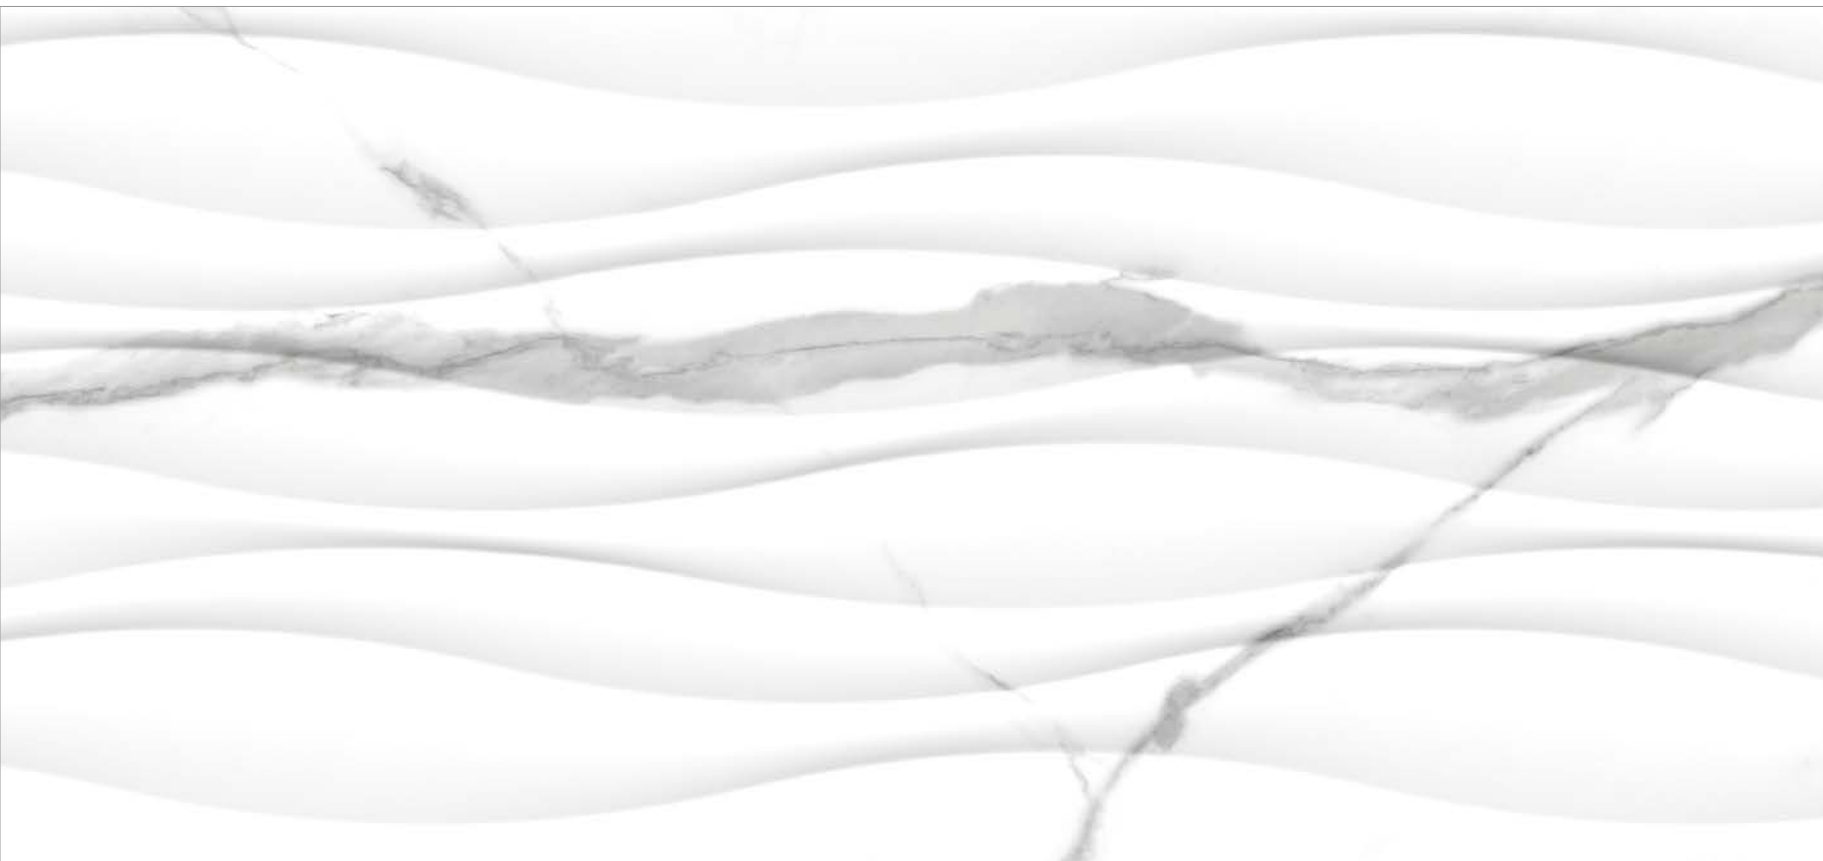

Nilo

White Body | Pasta Blanca | Pâte Blanche | Weisscherbig

Glossy White Body

| marble look

Tech info · Información técnica · Info technique · Informationstechnik

Blanco 30x90 rec · 12"x36"

Rlv Blanco 30x90 rec · 12"x36"