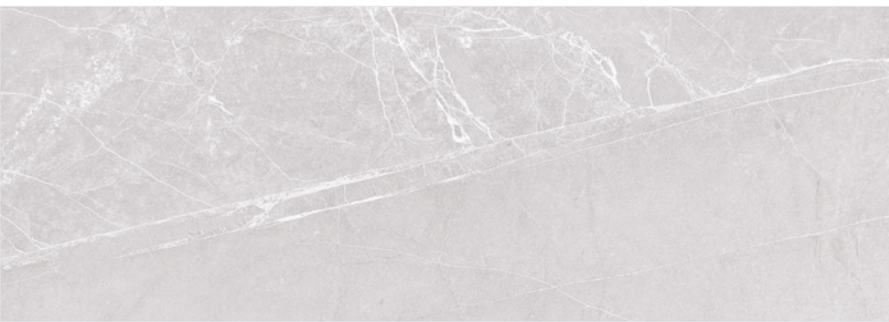

# Persa

Red Body | Pasta Roja | Pâte Rouge | Rotscherbig

Blanco 33,3x55 · 13"x22"

Gris 33,3x55 · 13"x22"

Marengo 33,3x55 · 13"x22"

Tan 33,3x55 · 13"x22"

Marfil 33,3x55 · 13"x22"

Rlv Gris 33,3x55 · 13"x22"