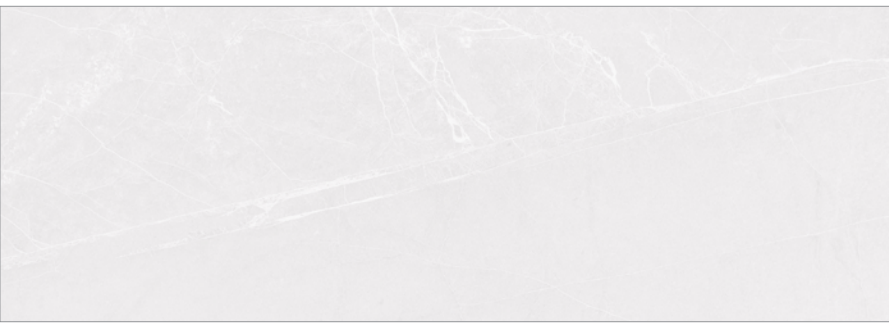

# Persa

Red Body | Pasta Roja | Pâte Rouge | Rotscherbig

Blanco 33,3x55 · 13"x22"

Gris 33,3x55 · 13"x22"

Marengo 33,3x55 · 13"x22"

Tan 33,3x55 · 13"x22"

Marfil 33,3x55 · 13"x22"

Rlv Gris 33,3x55 · 13"x22"

Rlv Marengo 33,3x55 · 13"x22"

Rlv Tan 33,3x55 · 13"x22"

Rlv Marfil 33,3x55 · 13"x22"

Matt Red Body

| marble look

Tech info · Información técnica · Info technique · Informationstechnik

Persa Gris 33,3x55 · 13"x22"/ Rlv Persa Gris 33,3x55 · 13"x22"