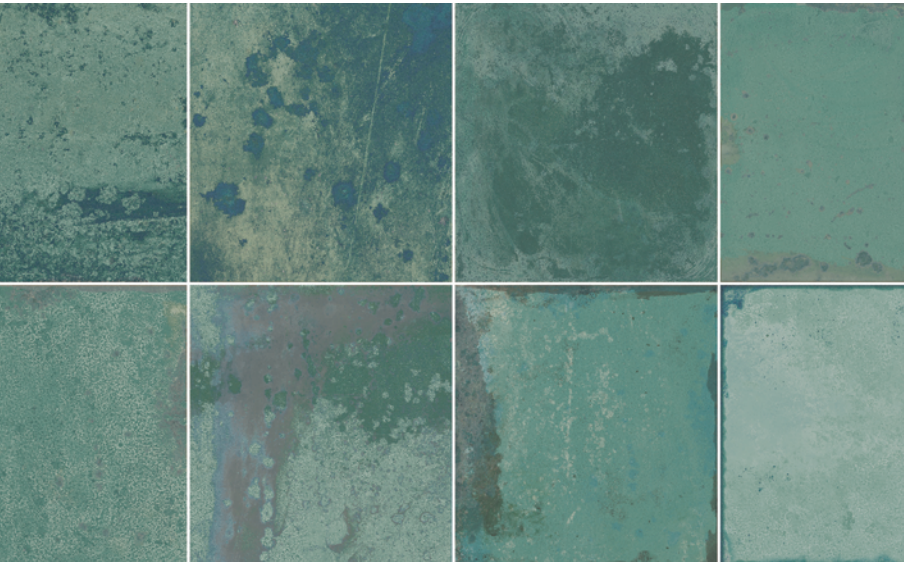

Provence

Red Body | Pasta Roja | Pâte Rouge | Rotscherbig

Glossy Red Body

| concrete look

Tech info · Información técnica · Info technique · Informationstechnik

White 31,6x60 · 12,6"x24"

Silver 31,6x60 · 12,6"x24"

Mint 31,6x60 · 12,6"x24"

Ocean 31,6x60 · 12,6"x24"

Provence Mint 31,6x60 · 12,6"x24"

RED BODY	White	Silver	Mint	Ocean	Gloss	Shade Variation	Graphic Development
31,6x60 · 12,6"x24"	•	•	•	•	M120	V3	16 faces