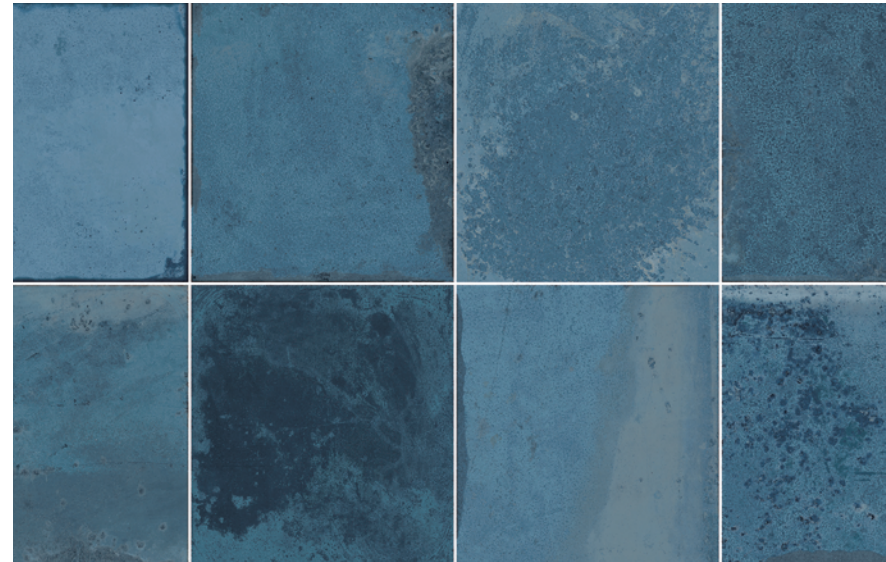

Provence

Red Body | Pasta Roja | Pâte Rouge | Rotscherbig

Glossy Red Body

| concrete look

Tech info · Información técnica · Info technique · Informationstechnik

White 31,6x60 · 12,6"x24"

Silver 31,6x60 · 12,6"x24"

Mint 31,6x60 · 12,6"x24"

Ocean 31,6x60 · 12,6"x24"

Provence Mint 31,6x60 · 12,6"x24"

RED BODY	White	Silver	Mint	Ocean	Gloss	Shade Variation	Graphic Development
31,6x60 · 12,6"x24"	•	•	•	•	M120	V3	16 faces