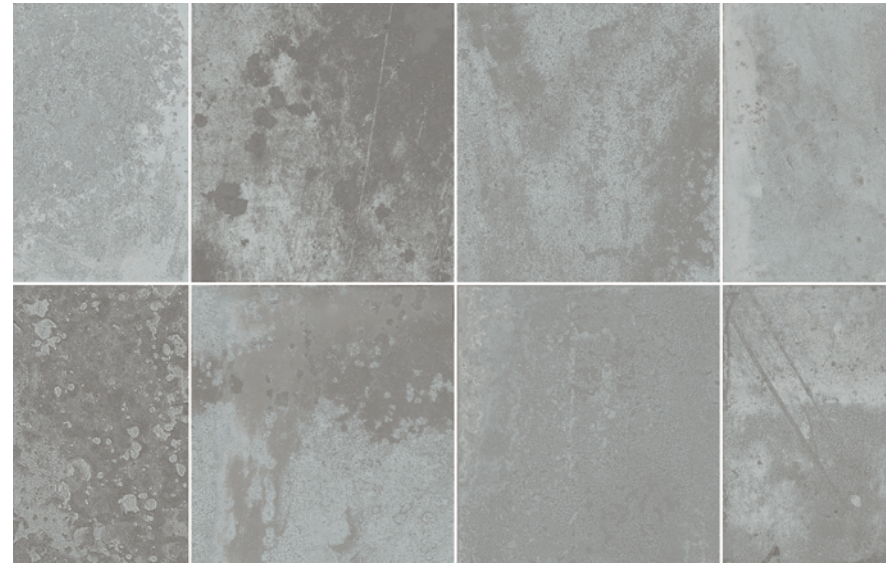

Provence

Red Body | Pasta Roja | Pâte Rouge | Rotscherbig

Glossy Red Body

| concrete look

Tech info · Información técnica · Info technique · Informationstechnik

White 31,6x60 · 12,6"x24"

Silver 31,6x60 · 12,6"x24"

Mint 31,6x60 · 12,6"x24"

Ocean 31,6x60 · 12,6"x24"

Provence Mint 31,6x60 · 12,6"x24"

RED BODY	White	Silver	Mint	Ocean	Gloss	Shade Variation	Graphic Development
31,6x60 · 12,6"x24"	•	•	•	•	M120	V3	16 faces