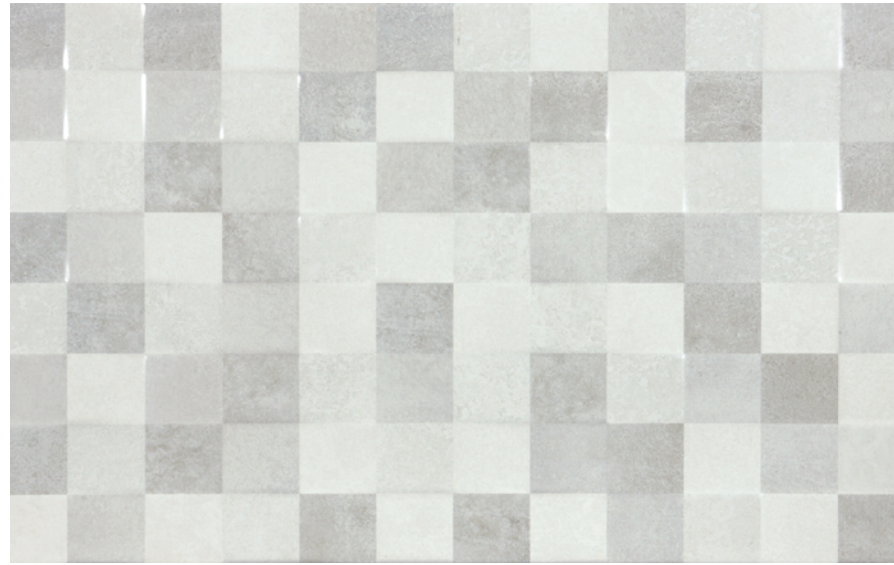

Studio

Red Body | Pasta Roja | Pâte Rouge | Rotscherbig

Matt Red Body

| concrete look

Tech info · Información técnica · Info technique · Informationstechnik

Gris 33,3x55 · 13"x22"

Rlv Gris 33,3x55 · 13"x22"

Perla 33,3x55 · 13"x22"

Marfil 33,3x55 · 13"x22"

Noce 33,3x55 · 13"x22"

Rlv Noce 33,3x55 · 13"x22"

Studio Perla 33,3x55 · 13"x22" / Rlv Studio Perla 33,3x55 · 13"x22"

RED BODY	Perla	Gris	Marfil	Noce	Matt	Shade Variation	Graphic Development
33,3x55 · 13"x22"	•	•	•	•	M011	V3	10 faces
33,3x55 RLV · 13"x22"		•		•	M014	V3	4 faces