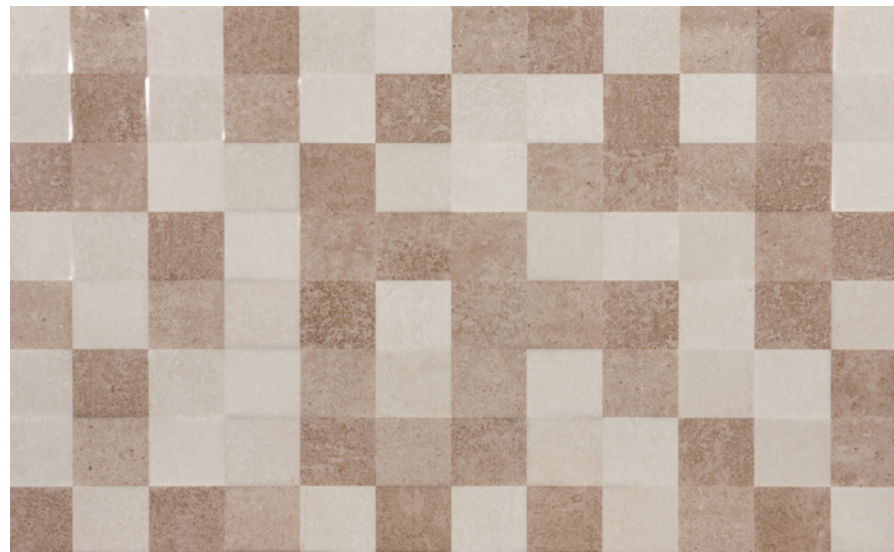

Studio

Red Body | Pasta Roja | Pâte Rouge | Rotscherbig

Matt Red Body

| concrete look

Tech info · Información técnica · Info technique · Informationstechnik

Gris 33,3x55 · 13"x22"

Rlv Gris 33,3x55 · 13"x22"

Perla 33,3x55 · 13"x22"

Marfil 33,3x55 · 13"x22"

Noce 33,3x55 · 13"x22"

Rlv Noce 33,3x55 · 13"x22"

Studio Perla 33,3x55 · 13"x22" / Rlv Studio Perla 33,3x55 · 13"x22"

RED BODY	Perla	Gris	Marfil	Noce	Matt	Shade Variation	Graphic Development
33,3x55 · 13"x22"	•	•	•	•	M011	V3	10 faces
33,3x55 RLV · 13"x22"		•		•	M014	V3	4 faces