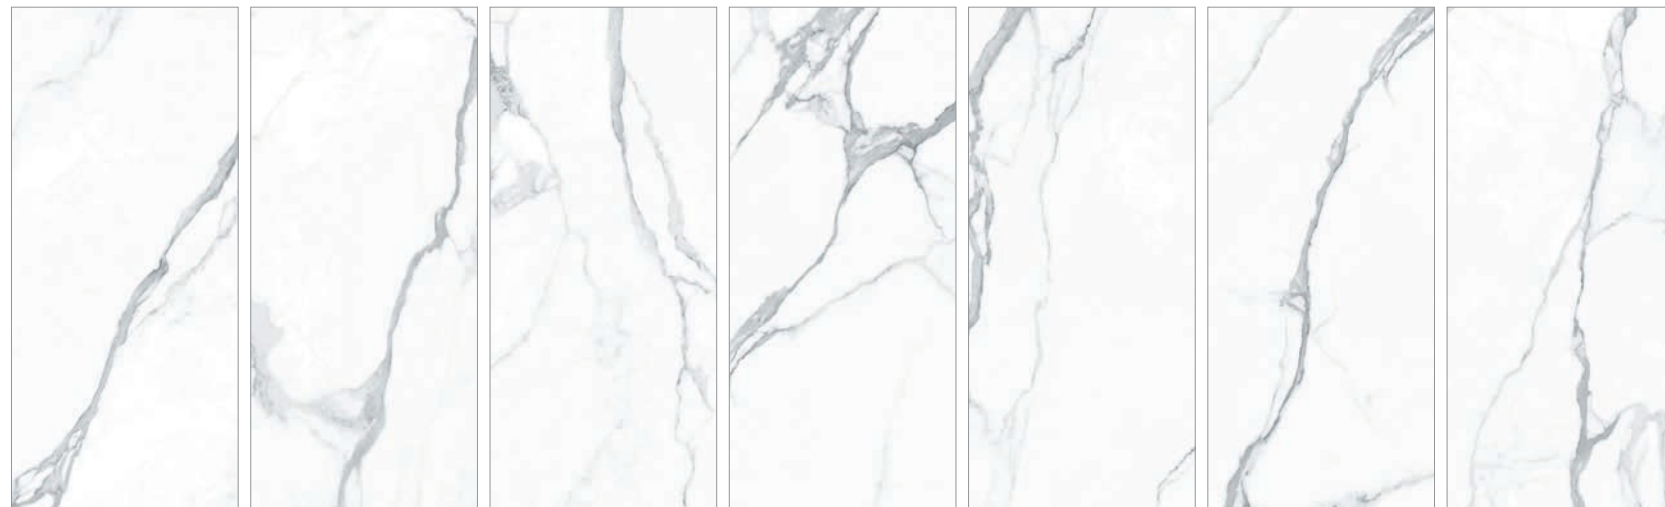

Artemis

White Body | Pasta Blanca | Pâte Blanche | Weisscherbig

Matt White Body

| marble look

Tech info · Información técnica · Info technique · Informationstechnik

Blanco 36x80 · 14"x31"

Graphic Development · Desarrollo Gráfico · Développement Graphique · Grafiken

Blanco 36x80 · 14"x31"

Artemis Blanco 36x80 · 14"x31"

	Blanco	Matt	Shade Variation	Graphic Development
WHITE BODY				
36x80 · 14"x31"	•	M042	V2	12 faces
RED BODY (pág.476)				
31,6x60 RLV · 12,6"x24"	•	M120	V2	6 faces