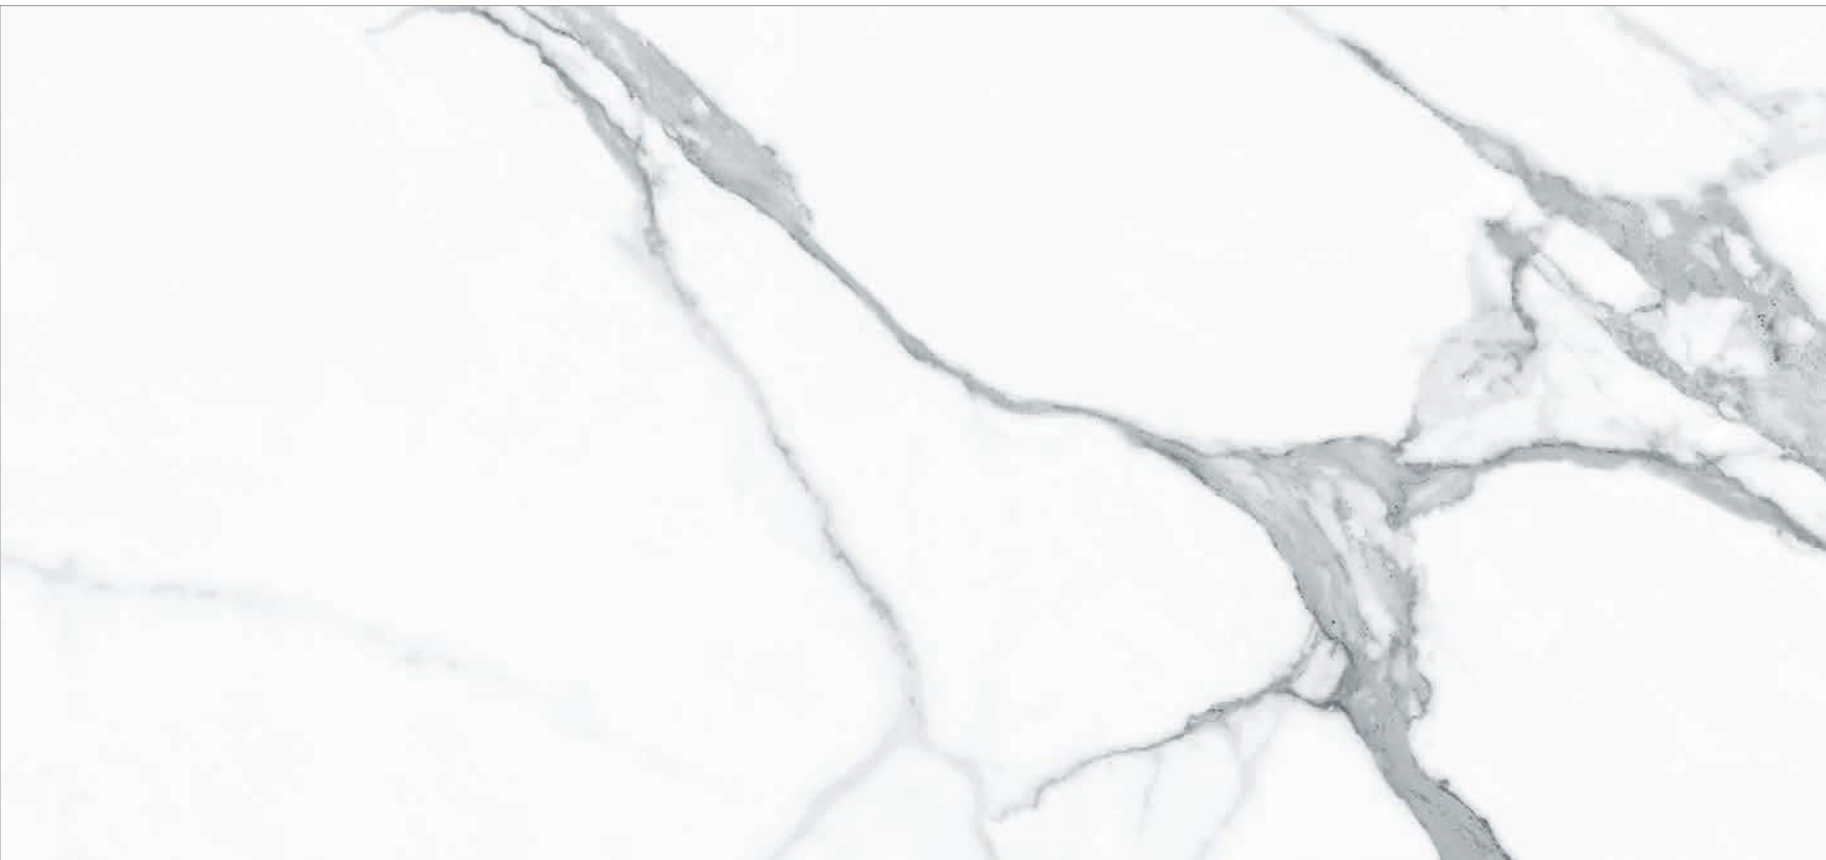

Artemis

White Body | Pasta Blanca | Pâte Blanche | Weisscherbig

Matt White Body

| marble look

Tech info · Información técnica · Info technique · Informationstechnik

Blanco 36x80 · 14"x31"

Graphic Development · Desarrollo Gráfico · Développement Graphique · Grafiken