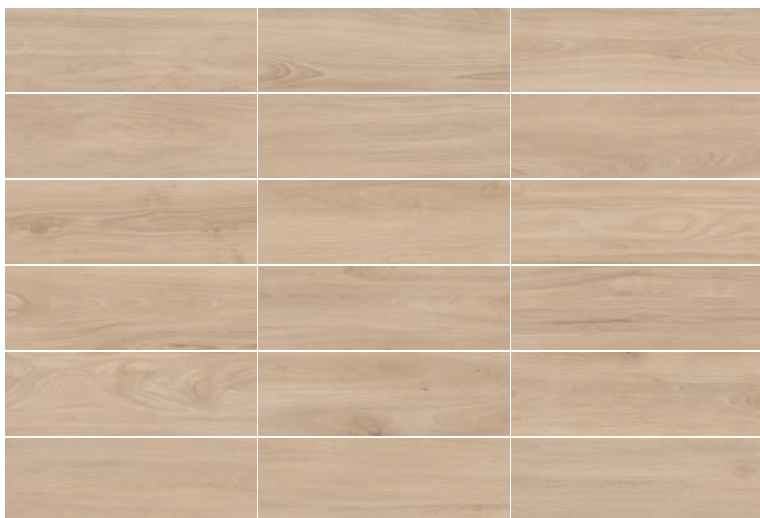

○ ADMES GOLD
60,8x60,8 / 24"x24"

ADA DESIGN BY SIX

GLAZED PORCELAIN ▪ SLIM CERAMICS

20x60 /
8"x24"

AVAILABLE COLORS / COLORES DISPONIBLES

SHADE VARIATION / VARIACIÓN GRÁFICA

Size Medida	Pcs/Box Pz/Caja	Sqm/Box m ² /Caja	Box/Pallet Cj/Palet	Sqm/Pallet m ² /Palet	Kg/Box Kg/Caja	Kg/Pallet Kg/Palet
20x60	13	1,56	64	99,84	23,60	1.530,40