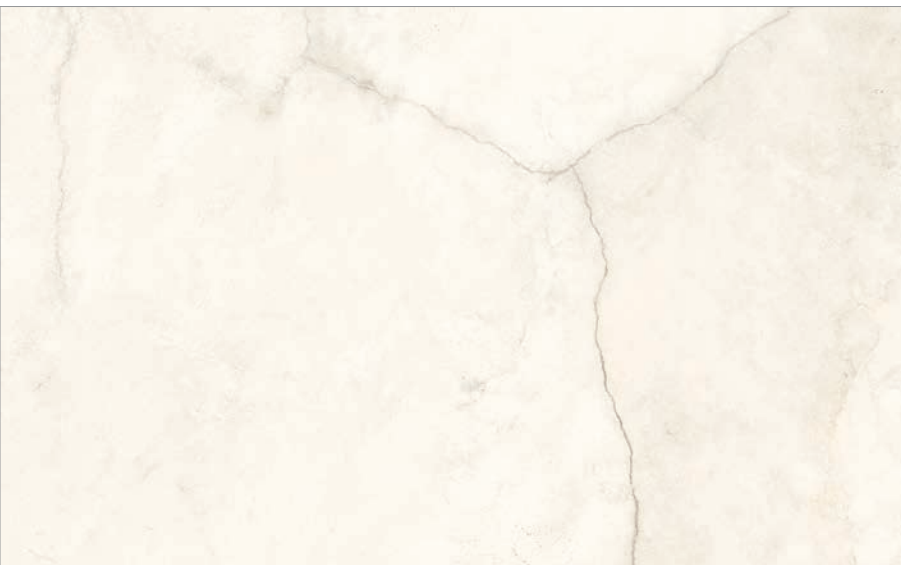

Ares

White Body | Pasta Blanca | Pâte Blanche | Weisscherbig

Matt White Body

| marble look

Tech info · Información técnica · Info technique · Informationstechnik

Blanco 30x90 rec · 12"x36"

Rlv Blanco 30x90 rec · 12"x36"