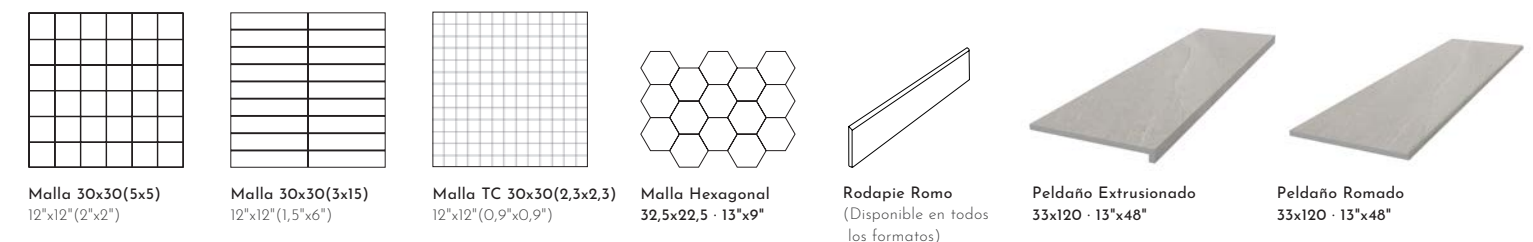

Piezas especiales · Special pieces · Pièces Spéciales · Formstücke