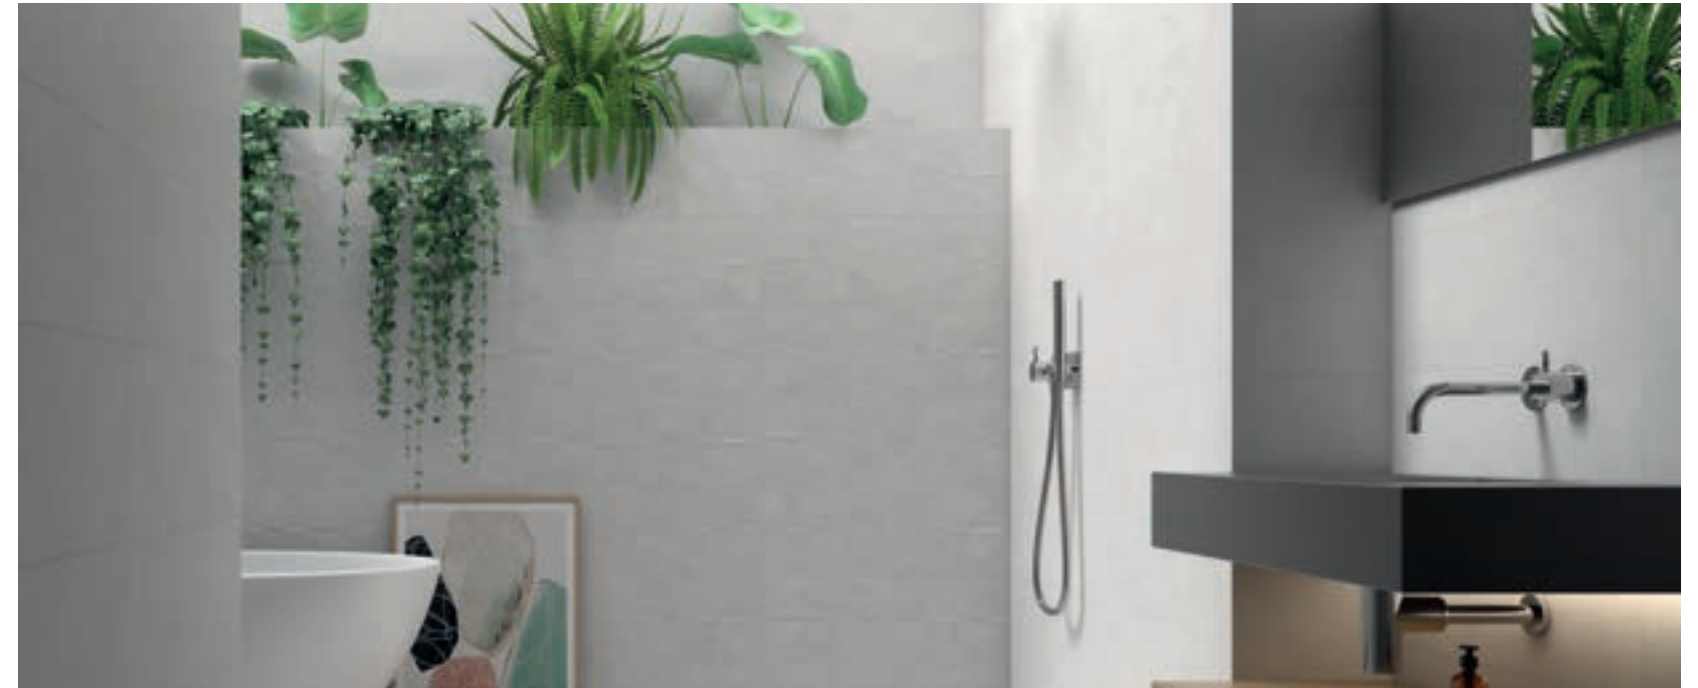

Zero Perla 25x70 · 10"x28" / Rlv Zero Perla 25x70 · 10"x28"

	Perla	Ceniza	Gris	Denim	Taupe	Salvia	Coral	Arena	Matt	Adz	Class	R Value	Shade Variation	Graphic Development
PORCELAIN (pág. 256-259)														
120x280x6mm rec · 48"x110"	·							·	M171				V2	3 faces
120x120 rec · 48"x48"	·	·	·		·			·	M108		C1	R9A	V2	4 faces
60x120(n) rec · 24"x48"	·	·	·	·	·	·	·	·	M068		C1	R9A	V2	8 faces
60x120 RLV(n) rec · 24"x48"		·						·	M185		C1	R9A	V2	5 faces
100x100 rec · 40"x40"	·	·	·		·			·	M256		C1	R9A	V2	5 faces
100x100 ADZ rec · 40"x40"		·			·			·		M257	C3	R11	V2	5 faces
90x90(n) rec · 36"x36"	·	·	·		·			·	M091		C1	R9A	V2	8 faces
60x60 rec · 24"x24"	·	·	·		·			·	M056		C1	R9A	V2	16 faces
60x60 ADZ rec · 24"x24"		·			·			·		M263	C3	R11	V2	16 faces
60,8x60,8 · 24"x24"	·	·	·		·			·	M038		C1	R9A	V2	16 faces
45x45 · 18"x18"	·	·	·		·			·	M035		C1	R9A	V2	16 faces
30x60 rec · 12"x24"	·	·	·		·			·	M065		C1	R9A	V2	29 faces
WHITE BODY (pág. 442-445)														
30x90 rec · 12"x36"	·	·						·	M057		-	-	V2	15 faces
30x90 RLV rec · 12"x36"	·	·						·	M062		-	-	V2	15 faces
36x80 · 14"x31"	·							·	M042		-	-	V2	12 faces
36x80 RLV · 14"x31"	·							·	M170				V2	12 faces
RED BODY														
25x70 · 10"x28"	·							·	M018		-	-	V2	24 faces
25x70 RLV · 10"x28"	·							·	M020		-	-	V2	4 faces
31,6x60 RLV · 12,6"x24"	·	·		·		·	·	·	M120		-	-	V2	6 faces