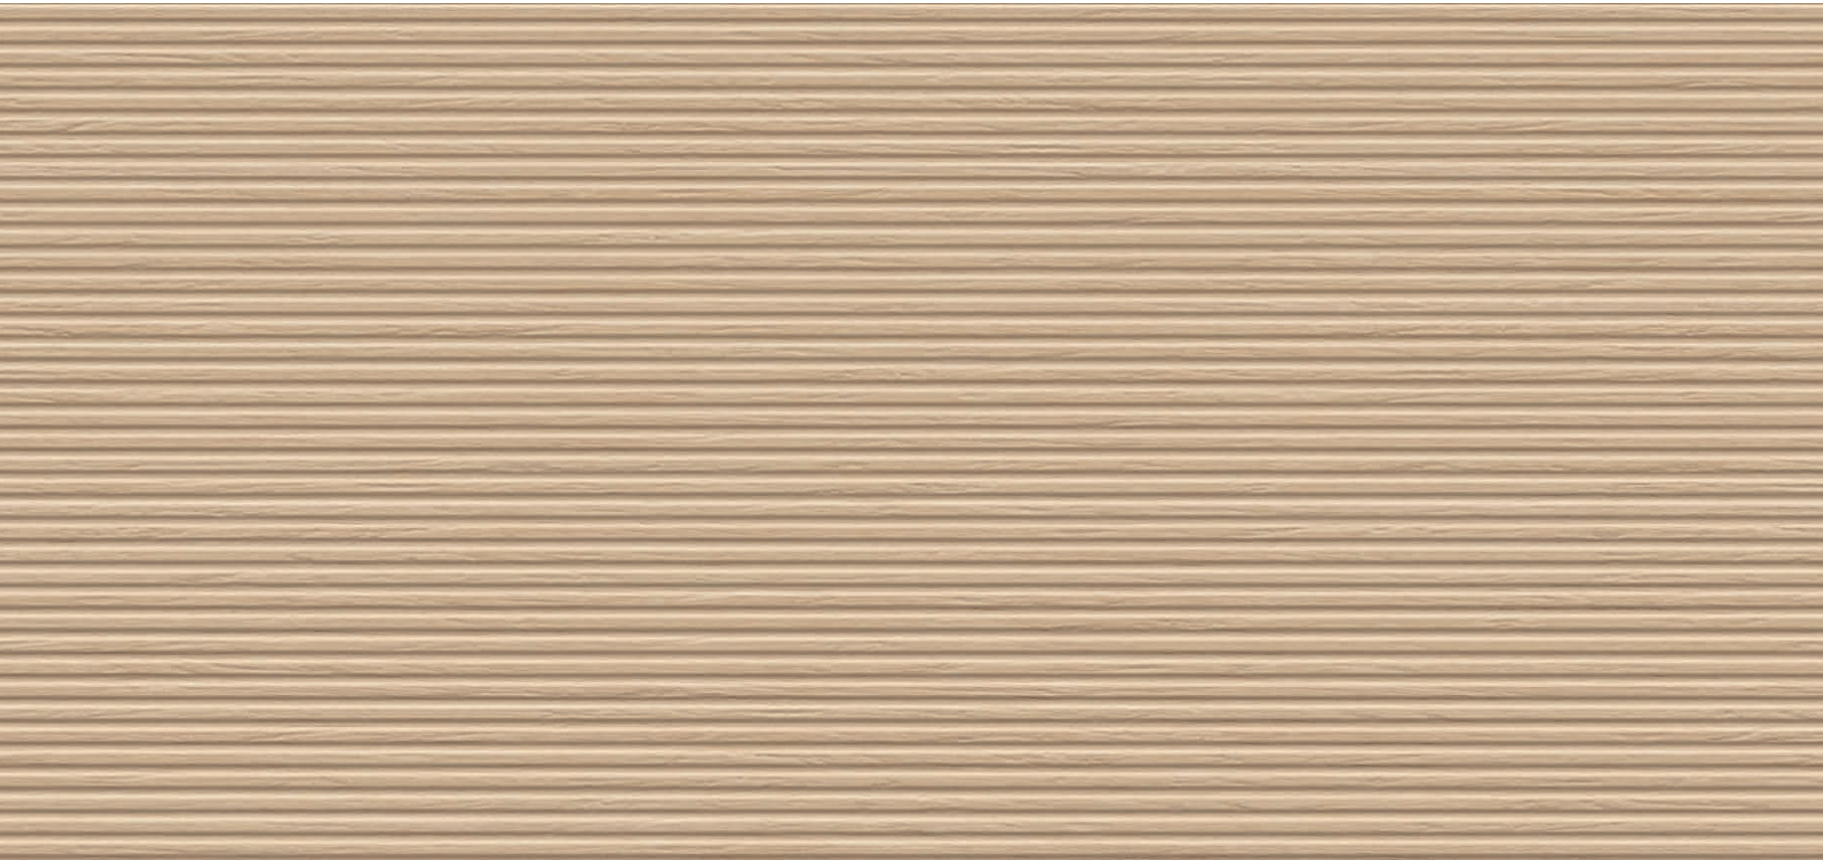

Rlv Nordik

White Body | Pasta Blanca | Pâte Blanche | Weisscherbig

Matt White Body

| wood look

Tech info · Información técnica · Info technique · Informationstechnik

Arce 30x90 rec · 12"x36"

Nogal 30x90 rec · 12"x36"