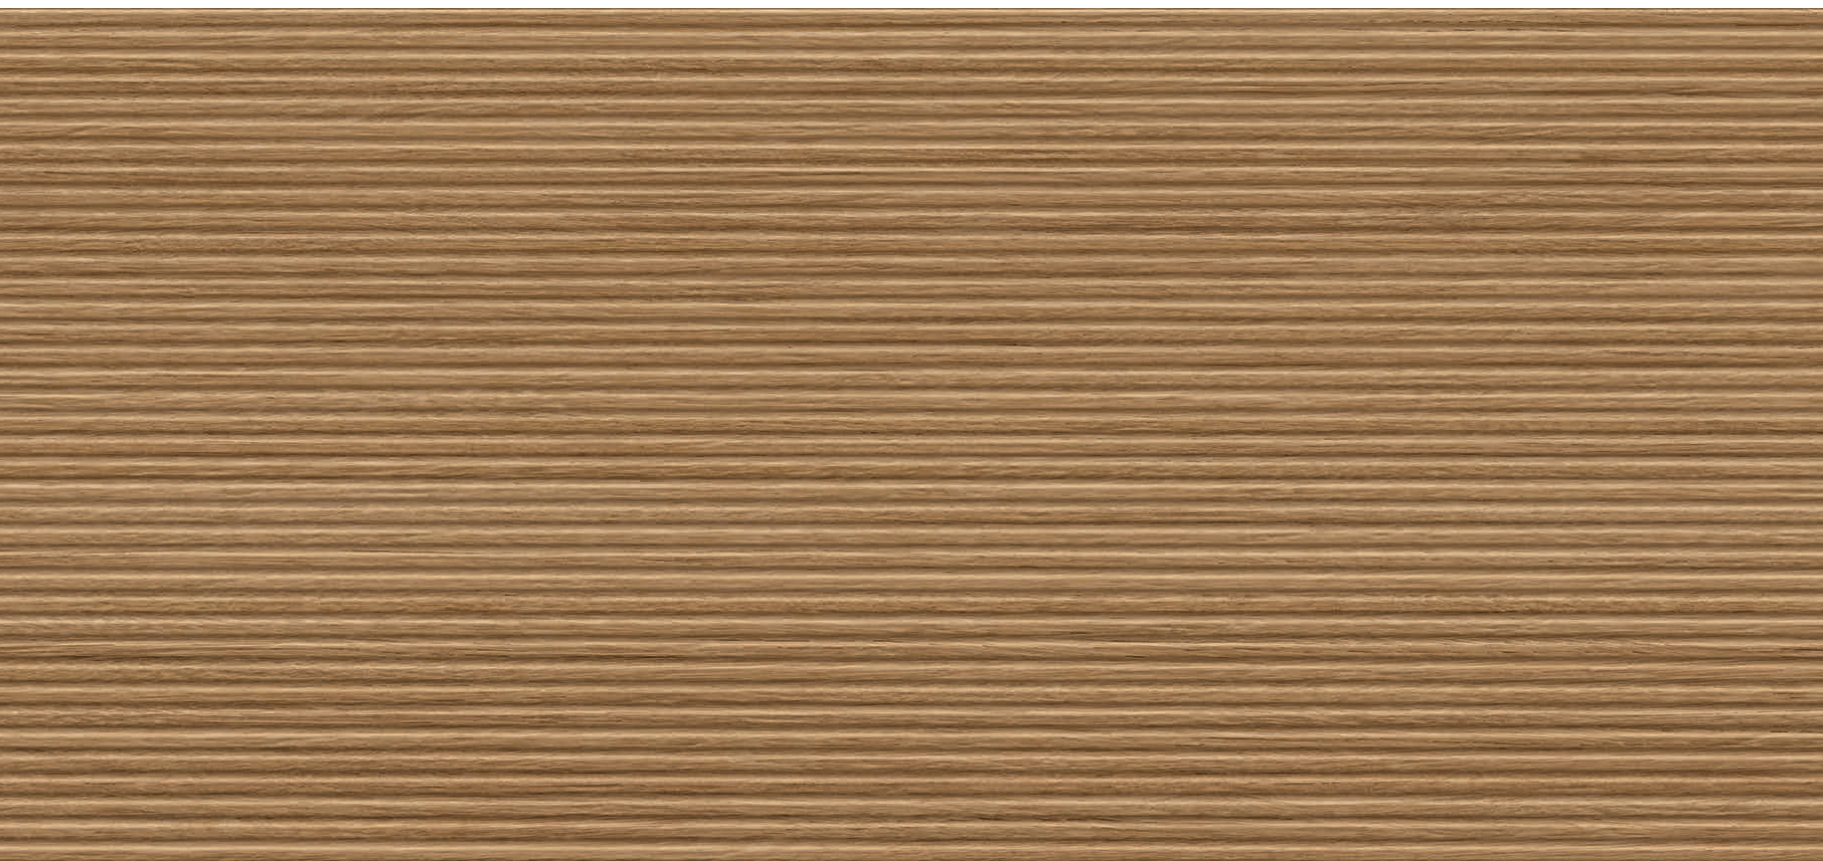

Rlv Nordik

White Body | Pasta Blanca | Pâte Blanche | Weisscherbig

Matt White Body

| wood look

Tech info · Información técnica · Info technique · Informationstechnik

Arce 30x90 rec · 12"x36"

Nogal 30x90 rec · 12"x36"