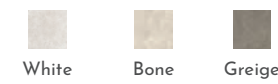

Messa

Porcelain | Porcelánico | Grès Cérame | Feinsteinzeug

Porcelain

| marble look

White

Bone

Greige

Tech info · Información técnica · Info technique · Informationstechnik

Messa Greige 120x280 · 48"x110" / Messa Greige 120x120 · 48"x48"

	White	Bone	Greige	Matt	Class	R Value	Shade Variation	Graphic Development
PORCELAIN								
120x280 rec · 48"x110"	•	•	•	M171	C1	R9	V3	3 faces
120x120 rec · 48"x48"	•	•	•	M108	C1	R9	V3	6 faces
100x100 rec · 40"x40"	•	•	•	M256	C1	R9	V3	6 faces
60x120(n) rec · 24"x48"	•	•	•	M184	C1	R9	V3	12 faces
60x60 rec · 24"x24"	•	•	•	M070	C1	R9	V3	24 faces