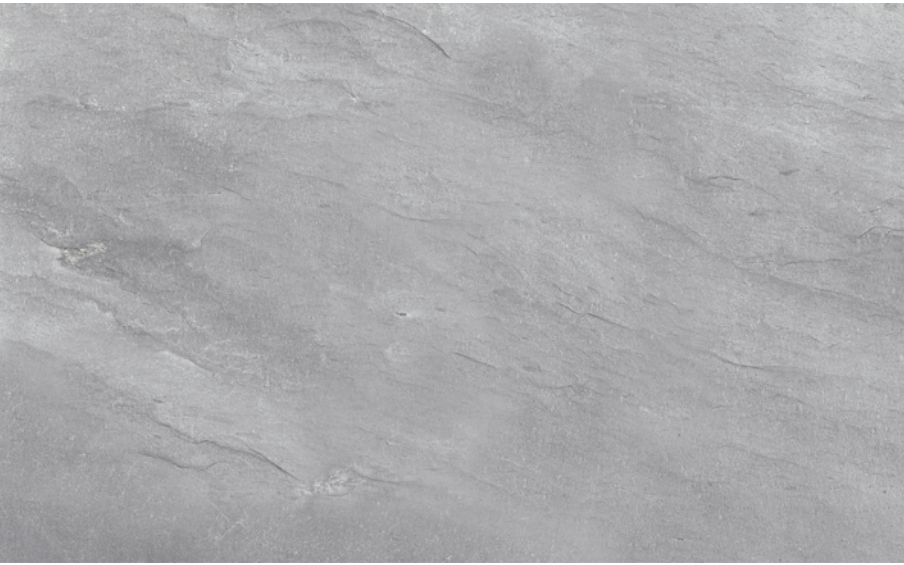

Fred

Red Body | Pasta Roja | Pâte Rouge | Rotscherbig

Gris 33,3x55 · 13"x22"

Rlv Gris 33,3x55 · 13"x22"

Perla 33,3x55 · 13"x22"

Perla 45x45 · 18"x18"

Gris 45x45 · 18"x18"

Glossy Red Body

| stone look

Tech info · Información técnica · Info technique · Informationstechnik

Fred Perla 33,3x55 · 13"x22" / Fred Gris 33,3x55 · 13"x22" / Rlv Fred Gris 33,3x55 · 13"x22"
Fred Gris 45x45 · 18"x18"